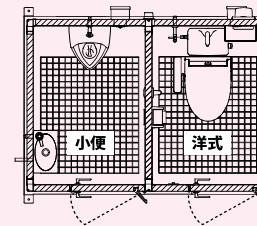

TU-EP5W 用小便器について

- ・ヒーター付き小便器
- ・洗浄水栓 (カラン式)

※固定コマ仕様のため洗浄水栓は水抜き可能です。
別途、水抜き栓をご用意ください。
※便器は別梱包になります。

壁掛手洗器について

TU-EP1W と TU-EP5W-K には、壁掛手洗器が標準装備されています。

※固定コマ仕様のため水栓は水抜き可能です。別途、水抜き栓をご用意ください。
※壁掛け手洗器、立水栓は別梱包になります。
手洗い取付用バックハンガー及び給排水加工は弊社で行います。

寒冷地対策について

- 凍結の恐れのある地域では、現地で凍結防止策を施してください。
凍結による衛生機器類の破損につきましては弊社は責任を負いかねます。予めご了承ください。
- 積雪地域では、適時に雪下ろしを行ってください。一部商品において、積雪対応の屋根をご用意しております。
尚、積雪対応の屋根の仕様は、積雪 1m 未満に限ります。

EPOCH

エポックトイレ

スタイリッシュでリーズナブルなトイレ

コンパクトな外観ながらデザイン性と快適性を実現。
ラインナップが豊富で、様々な組み合わせが可能です。

2室タイプ

水洗 TU-EP5W 寒冷地仕様

【商品番号】 1572026 洋 + 手
標準価格 ¥1,820,000 (税別/送料別)
W2036×D1601×H2478 重量約 350kg

主な仕様

- ・コンセント(各室)
- ・積雪(1M)仕様屋根
- ・換気扇
- ・ヒーター付洋式便器
- ・温水洗浄便座
- ・固定コマ仕様手洗器

2室各室入口タイプ

水洗

TU-EP5W-K 寒冷地仕様

【商品番号】 1572110 洋 + 小 + 手
標準価格 ¥2,242,000 (税別/送料別)
W2036×D1601×H2478 重量約 350kg

主な仕様

- ・積雪(1M)仕様屋根
- ・コンセント(各室)
- 【洋式室】
- ・ヒーター付洋式便器
- ・温水洗浄便座
- ・換気扇
- ・手洗/スル付ロータンク
- 【小便室】
- ・固定コマ仕様壁掛手洗器

水洗

TU-EP5W-K 寒冷地仕様