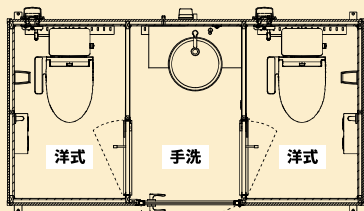

水洗 TU-COP3WMW 寒冷地仕様

【商品番号】1563144 洋+手+洋
標準価格 ¥3,750,000 (税別/送料別)
W2888×D1620×H2495 重量 約 500kg

主な仕様

- ・ヒーター付洋式便器
- ・固定コマ仕様手洗器
- ・入口ドア (レバー式ハンドル/鍵/ガラリ付)
- ・コンセント (各室)
- ・換気扇
- ・温水洗浄便座

水洗 TU-COP3SMW 寒冷地仕様

【商品番号】1563344 小+手+洋
標準価格 ¥3,310,000 (税別/送料別)
W2888×D1620×H2495 重量 約 500kg