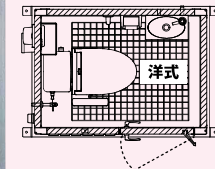

2室タイプ

水洗 TU-EP5W 寒冷地仕様

【商品番号】 1572026 洋 + 手
標準価格 ¥1,820,000 (税別/送料別)
W2036×D1601×H2478 重量約 350kg

主な仕様

- ・コンセント(各室)
- ・積雪(1M)仕様屋根
- ・換気扇
- ・ヒーター付洋式便器
- ・温水洗浄便座
- ・固定コマ仕様手洗器

2室各室入口タイプ

水洗

TU-EP5W-K 寒冷地仕様

【商品番号】 1572110 洋 + 小 + 手
標準価格 ¥2,242,000 (税別/送料別)
W2036×D1601×H2478 重量約 350kg

主な仕様

- ・積雪(1M)仕様屋根
- ・コンセント(各室)
- 【洋式室】
- ・ヒーター付洋式便器
- ・温水洗浄便座
- ・換気扇
- ・手洗/スル付ロータンク
- 【小便室】
- ・固定コマ仕様壁掛手洗器

水洗

TU-EP5W-K 寒冷地仕様

【商品番号】 1571059 洋 + 小 + 手
標準価格 ¥2,272,000 (税別/送料別)
W2036×D1601×H2478 重量約 350kg

1室タイプ

主な仕様

- ・積雪(1M)仕様屋根
- ・ヒーター付洋式便器
- ・固定コマ仕様
壁掛手洗器
- ・コンセント
- ・換気扇
- ・温水洗浄便座

水洗 TU-EP1W-T 寒冷地仕様

【商品番号】 1570084 洋 + 手
標準価格 ¥1,358,000 (税別/送料別)
W1066×D1601×H2478 重量約 220kg