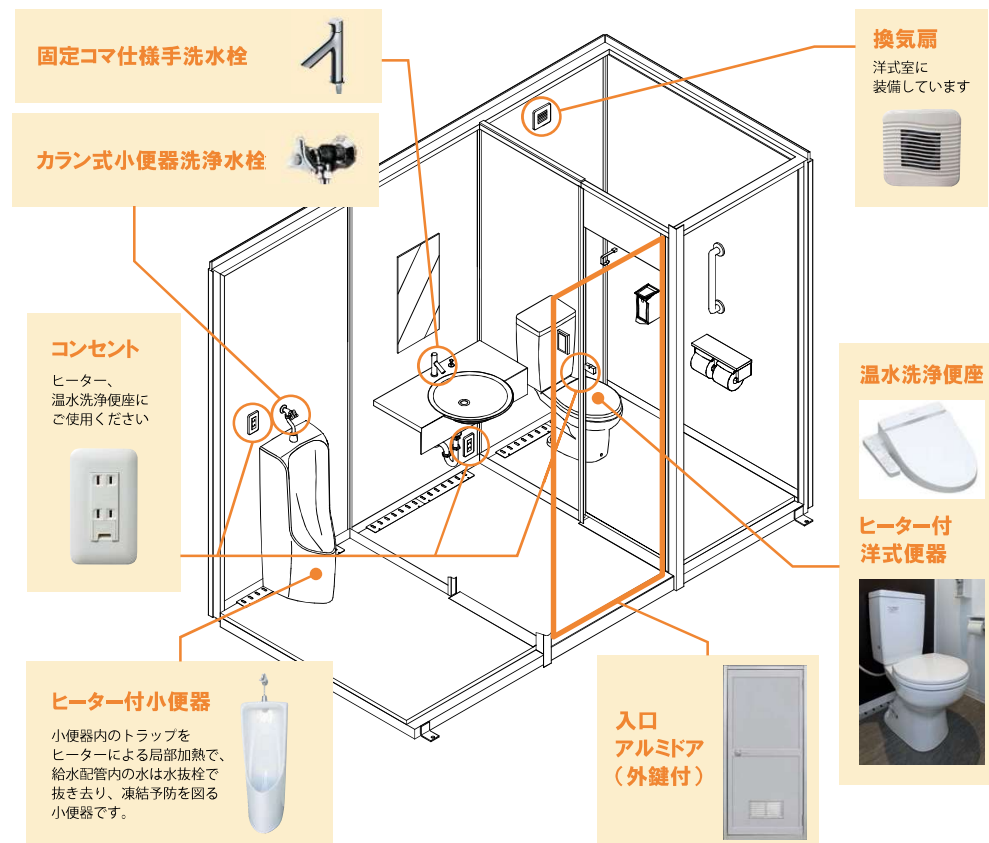

主な仕様

- ・ヒーター付洋式便器
- ・ヒーター付小便器 (カラン式)
- ・固定コマ仕様手洗器
- ・入口ドア (レバー式ハンドル/鍵/ガラリ付)
- ・コンセント (各室)
- ・換気扇
- ・温水洗浄便座

お問い合わせはこちらまで

Hamanetsu

COMS plus 寒冷地仕様

コムストイレ プラス

固定コマ仕様手洗水栓

カラン式小便器洗浄水栓

コンセント

ヒーター、温水洗浄便座にご使用ください

ヒーター付小便器

小便器内のトラップをヒーターによる局部加熱で、給水配管内の水は水抜栓で抜き去り、凍結予防を図る小便器です。

入口アルミドア (外鍵付)

換気扇

洋式室に装備しています

温水洗浄便座

ヒーター付洋式便器

ヒーター付洋式便器

便器に内蔵されたヒーターが、水溜まり部分を加熱するため、便器内が凍結する心配がありません。(トイレ内限界室温：便器・タンク…-15℃、温水洗浄便座…0℃以上)
ヒーターには、サーモスタット、温度ヒューズなどの安全装置が付いております。
タンク及び給水管内の水は、水抜栓で抜いて凍結防止を図る方式です。
トラップ内蔵の便器が極寒地でも使用可能なため、不凍帯にトラップを埋設する必要がなく、工事費が大幅に軽減されます。
特に下水道本管との排水勾配関係で、不凍帯にトラップが埋設できないところに最適です。

換気扇

洋式室に
装備しています

温水洗浄便座

ヒーター付洋式 便器(密結式)

ロータンクは水抜き式
です。別途水抜き栓を
ご用意ください。
※便器、ロータンクは
別梱包になります。

コンセント

ヒーター、
温水洗浄便座に
ご使用ください

入口パネルドア