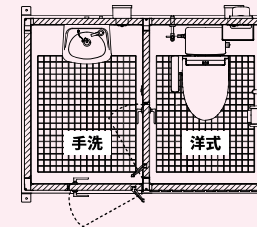

換気扇

洋式室に
装備しています

温水洗浄便座

ヒーター付洋式 便器(密結式)

ロータンクは水抜き式
です。別途水抜き栓を
ご用意ください。
※便器、ロータンクは
別梱包になります。

コンセント

ヒーター、
温水洗浄便座に
ご使用ください

入口パネルドア

TU-EP5W 用小便器について

- ・ヒーター付き小便器
- ・洗浄水栓 (カラン式)

※固定コマ仕様のため洗浄水栓は水抜き可能です。
別途、水抜き栓をご用意ください。
※便器は別梱包になります。

壁掛手洗器について

TU-EP1W と TU-EP5W-K には、壁掛手洗器が標準装備されています。

※固定コマ仕様のため水栓は水抜き可能です。別途、水抜き栓をご用意ください。
※壁掛け手洗器、立水栓は別梱包になります。
手洗い取付用バックハンガー及び給排水加工は弊社で行います。

寒冷地対策について

- 凍結の恐れのある地域では、現地で凍結防止策を施してください。
凍結による衛生機器類の破損につきましては弊社は責任を負いかねます。予めご了承ください。
- 積雪地域では、適時に雪下ろしを行ってください。一部商品において、積雪対応の屋根をご用意しております。
尚、積雪対応の屋根の仕様は、積雪 1m 未満に限ります。

EPOCH

エポックトイレ

スタイリッシュでリーズナブルなトイレ

コンパクトな外観ながらデザイン性と快適性を実現。
ラインナップが豊富で、様々な組み合わせが可能です。

2室タイプ

水洗 TU-EP5W 寒冷地仕様

【商品番号】 1572026 洋 + 手
標準価格 ¥1,820,000 (税別/送料別)
W2036×D1601×H2478 重量約 350kg

主な仕様

- ・コンセント(各室)
- ・積雪(1M)仕様屋根
- ・換気扇
- ・ヒーター付洋式便器
- ・温水洗浄便座
- ・固定コマ仕様手洗器

2室各室入口タイプ

水洗

TU-EP5W-K 寒冷地仕様