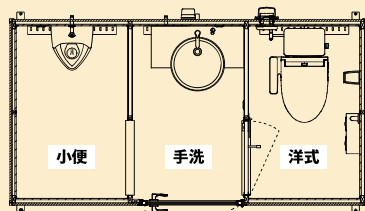

寒冷地仕様の常設トイレ特集

寒冷地対策を施したハマネツのトイレで、快適な冬を過ごしませんか？

寒い冬の季節、通常の仮設トイレでは、水洗トイレの水が凍ってしまったり、水栓が破裂してしまったり、心配ごとがたくさんあります。

COMS plus

コムストイレ プラス

高級感あふれるワンランク上のトイレ

ゆったりとした室内スペースと充実の設備仕様に満たされたハイクオリティな空間を実現。施工性も考慮した設計になっております。

水洗 TU-COP3WMW 寒冷地仕様

【商品番号】1563144 洋+手+洋
標準価格 ¥3,750,000 (税別/送料別)
W2888×D1620×H2495 重量 約 500kg

主な仕様

- ・ヒーター付洋式便器
- ・固定コマ仕様手洗器
- ・入口ドア (レバー式ハンドル/鍵/ガラリ付)
- ・コンセント (各室)
- ・換気扇
- ・温水洗浄便座

水洗 TU-COP3SMW 寒冷地仕様

【商品番号】1563344 小+手+洋
標準価格 ¥3,310,000 (税別/送料別)
W2888×D1620×H2495 重量 約 500kg