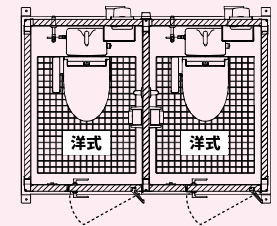

寒冷地対策について

- 凍結の恐れのある地域では、現地で凍結防止策を施してください。
凍結による衛生機器類の破損につきましては弊社は責任を負いかねます。予めご了承ください。
- 積雪地域では、適時に雪下ろしを行ってください。一部商品において、積雪対応の屋根をご用意しております。
尚、積雪対応の屋根の仕様は、積雪 1m 未満に限ります。

EPOCH

エポックトイレ

スタイリッシュでリーズナブルなトイレ

コンパクトな外観ながらデザイン性と快適性を実現。
ラインナップが豊富で、様々な組み合わせが可能です。

2室タイプ

水洗 TU-EP5W 寒冷地仕様

【商品番号】 1572026 洋 + 手
標準価格 ¥1,820,000 (税別/送料別)
W2036×D1601×H2478 重量約 350kg

主な仕様

- ・コンセント(各室)
- ・積雪(1M)仕様屋根
- ・換気扇
- ・ヒーター付洋式便器
- ・温水洗浄便座
- ・固定コマ仕様手洗器

2室各室入口タイプ

水洗

TU-EP5W-K 寒冷地仕様

【商品番号】 1572110 洋 + 小 + 手
標準価格 ¥2,242,000 (税別/送料別)
W2036×D1601×H2478 重量約 350kg

主な仕様

- ・積雪(1M)仕様屋根
- ・コンセント(各室)
- 【洋式室】
- ・ヒーター付洋式便器
- ・温水洗浄便座
- ・換気扇
- ・手洗/スル付ロータンク
- 【小便室】
- ・固定コマ仕様壁掛手洗器

水洗

TU-EP5W-K 寒冷地仕様