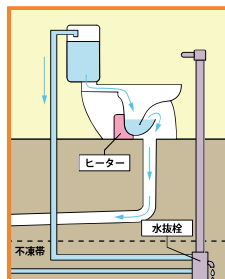

主な仕様

- ・ヒーター付洋式便器
- ・ヒーター付小便器 (カラン式)
- ・固定コマ仕様手洗器
- ・入口ドア (レバー式ハンドル/鍵/ガラリ付)
- ・コンセント (各室)
- ・換気扇
- ・温水洗浄便座

お問い合わせはこちらまで

Hamanetsu

COMS plus 寒冷地仕様

コムストイレ プラス

固定コマ仕様手洗水栓

カラン式小便器洗浄水栓

コンセント

ヒーター、温水洗浄便座にご使用ください

ヒーター付小便器

小便器内のトラップをヒーターによる局部加熱で、給水配管内の水は水抜栓で抜き去り、凍結予防を図る小便器です。

入口アルミドア (外鍵付)

換気扇

洋式室に装備しています

温水洗浄便座

ヒーター付洋式便器

ヒーター付洋式便器

便器に内蔵されたヒーターが、水溜まり部分を加熱するため、便器内が凍結する心配がありません。(トイレ内限界室温：便器・タンク…-15℃、温水洗浄便座…0℃以上)
ヒーターには、サーモスタット、温度ヒューズなどの安全装置が付いております。
タンク及び給水管内の水は、水抜栓で抜いて凍結防止を図る方式です。
トラップ内蔵の便器が極寒地でも使用可能なため、不凍帯にトラップを埋設する必要がなく、工事費が大幅に軽減されます。
特に下水道本管との排水勾配関係で、不凍帯にトラップが埋設できないところに最適です。