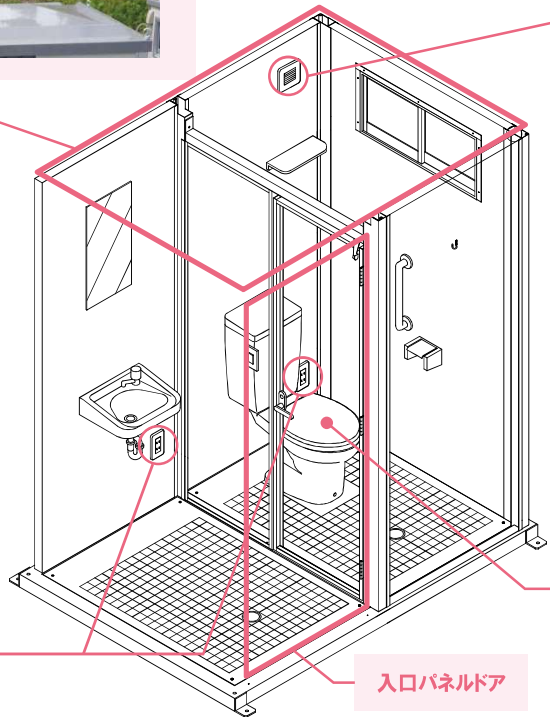

コンセント

ヒーター、温水洗浄便座にご使用ください

ヒーター付小便器

小便器内のトラップをヒーターによる局部加熱で、給水配管内の水は水抜栓で抜き去り、凍結予防を図る小便器です。

入口アルミドア (外鍵付)

換気扇

洋式室に装備しています

温水洗浄便座

ヒーター付洋式便器

ヒーター付洋式便器

便器に内蔵されたヒーターが、水溜まり部分を加熱するため、便器内が凍結する心配がありません。(トイレ内限界室温：便器・タンク…-15℃、温水洗浄便座…0℃以上)
ヒーターには、サーモスタット、温度ヒューズなどの安全装置が付いております。
タンク及び給水管内の水は、水抜栓で抜いて凍結防止を図る方式です。
トラップ内蔵の便器が極寒地でも使用可能なため、不凍帯にトラップを埋設する必要がなく、工事費が大幅に軽減されます。
特に下水道本管との排水勾配関係で、不凍帯にトラップが埋設できないところに最適です。

※ヒーター付便器の場合

- ・浴室など水がかかったり、湿度が多い場所には設置しないでください。感電や故障の原因になります。
- ・水で丸洗いはしないでください。感電や故障の原因になります。
- ・電源は、AC100Vを使用してください。火災や故障の原因になります。

※水抜栓は別途ご用意ください。

EPOCH

エポックトイレ

寒冷地仕様

積雪仕様屋根 1室タイプ・2室タイプ共通
積雪 1m まで対応可能。雨雪侵入防止バッキン付き。

換気扇

洋式室に
装備しています

温水洗浄便座

ヒーター付洋式 便器(密結式)

ロータンクは水抜き式
です。別途水抜き栓を
ご用意ください。
※便器、ロータンクは
別梱包になります。

コンセント

ヒーター、
温水洗浄便座に
ご使用ください

入口パネルドア