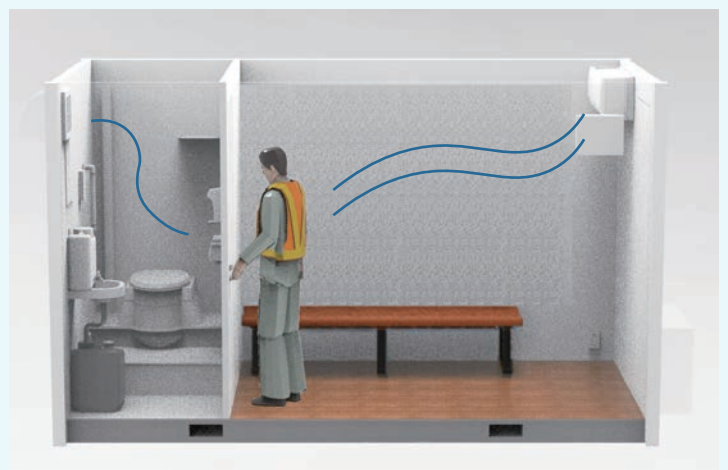

現場の声から生まれた

2024
新発売

ワイド車不要のスリム設計

スマートで快適なトイレ体型休憩所

YASMO ヤスモ

point 1 安心して使える

一般的な車載休憩所よりも横幅をスマートにすることで2tロング車輛の積載を可能に。1車線の規制で運用を実現できます。

point 3 安心シャッターも装備

シャッターが飛び石やいたずらによる被害から大型窓を守るので無駄な出費を抑えることができます。

point 2 快適トイレ機能を保有

快適トイレ★★仕様

トイレを室内入り口タイプにすることで、外部からの視線を遮る目隠しが不要です。

エアコンはお客様取付けとなります

Hamanetsu

主な装備

もしものときに

レスキューベンチ

平常時はベンチとして使用でき
緊急時には担架に早変わり

ヘルメットホルダー

折りたたみ式テーブル

換気扇

エアコン室外機架台

製品概要

複数人が同時に休憩可能なスペース

製品寸法 W4050×D1700×H2580 ※架台部含む

※エアコンはお客様取付となります

※室内機の補強・室外機用の架台は標準装備
重量約 950kg

各部屋寸法

休憩室：W2457×D1542×H2191

トイレ室：W 932×D1542×H2145

オプション：網戸（大・小セット）

昇降用タラップと電源供給用発電機は別途ご用意ください。