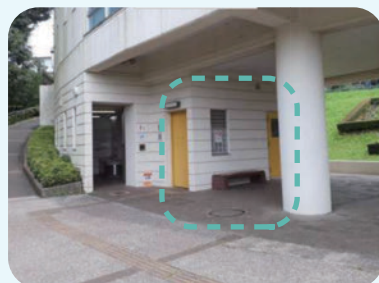

### ① 空きスペースの有効活用

空いている場所に設置するだけで、おむつ替えや授乳ができる快適なベビーケアルームが誕生します。赤ちゃん連れ家族に喜んでもらえます。

### ② 容易に移動ができる

キャスター付きだから、設置後の移動も簡単。レイアウト変更やイベント時など必要に応じた活用ができます。

after

### ③ 即日設置・使用可能

ユニット型だから、置くだけの簡単設置。電気をつなげば即日使用できます。

before

※本製品は株式会社ハマネツと Trim 株式会社の共同開発商品です。  
特許出願中

**Hamanetsu**

子育て家族の快適なお出かけを応援する充実した装備 /

↑  
mamaro sofa™

主な装備