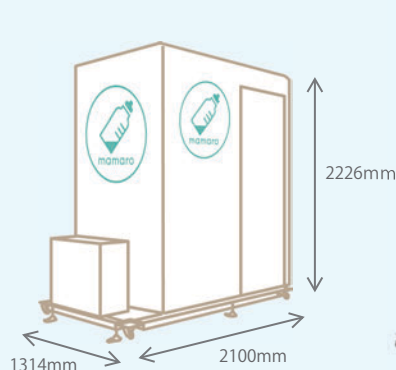

\ DEBUT! /

ユニット型ベビーケアルーム

mamaro solana™

ママロ ソラナ

子育て環境をもっと快適に！

こんな場所にあったら嬉しい！屋外に置ける完全個室のベビーケアルーム

① 空きスペースの有効活用

空いている場所に設置するだけで、おむつ替えや授乳ができる快適なベビーケアルームが誕生します。赤ちゃん連れ家族に喜んでもらえます。

② 容易に移動ができる

キャスター付きだから、設置後の移動も簡単。レイアウト変更やイベント時など必要に応じた活用ができます。

after

③ 即日設置・使用可能

ユニット型だから、置くだけの簡単設置。電気をつなげば即日使用できます。

before

※本製品は株式会社ハマネツと Trim 株式会社の共同開発商品です。
特許出願中

Hamanetsu