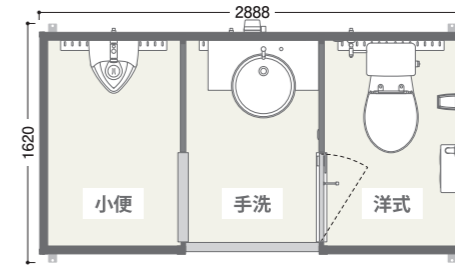

## COMS plus

コンパクトな作りでありながら、ブース内はゆったりとした高級感あふれる空間を実現。  
広々とした手洗いブースは女性にもうれしい清潔で快適なパウダールームにもなります。

Hamanetsu

水洗 洋+手+洋  
TU-COP3MW ベーシック

【商品番号】1563141  
標準価格 ¥2,720,000 (税別/送料別)

水洗 小+手+洋  
TU-COP3SMW ベーシック

【商品番号】1563341  
標準価格 ¥2,490,000 (税別/送料別)

水洗 手+洋  
TU-COP2MW ベーシック

【商品番号】1562041  
標準価格 ¥2,000,000 (税別/送料別)

水洗 小+洋  
TU-COP2SW ベーシック

【商品番号】1562031  
標準価格 ¥1,780,000 (税別/送料別)

ウェブショールームはこちら