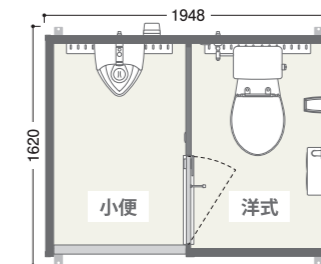

## COMS plus

コンパクトな作りでありながら、ブース内はゆったりとした高級感あふれる空間を実現。  
広々とした手洗いブースは女性にもうれしい清潔で快適なパウダールームにもなります。

Hamanetsu

水洗 洋+手+洋  
TU-COP3MW ベーシック

【商品番号】1563141  
標準価格 ¥2,720,000 (税別/送料別)

水洗 小+手+洋  
TU-COP3SMW ベーシック

【商品番号】1563341  
標準価格 ¥2,490,000 (税別/送料別)

水洗 手+洋  
TU-COP2MW ベーシック

【商品番号】1562041  
標準価格 ¥2,000,000 (税別/送料別)

水洗 小+洋  
TU-COP2SW ベーシック

【商品番号】1562031  
標準価格 ¥1,780,000 (税別/送料別)

ウェブショールームはこちら