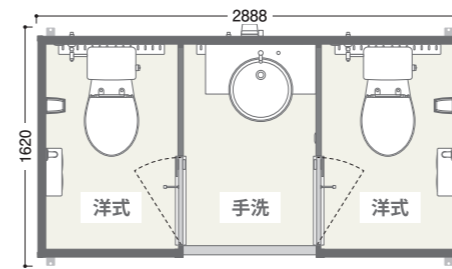

## COMS plus

コンパクトな作りでありながら、ブース内はゆったりとした高級感あふれる空間を実現。  
広々とした手洗いブースは女性にもうれしい清潔で快適なパウダールームにもなります。

Hamanetsu

水洗 洋+手+洋  
TU-COP3MW ベーシック

【商品番号】1563141  
標準価格 ¥2,720,000 (税別/送料別)

水洗 小+手+洋  
TU-COP3SMW ベーシック

【商品番号】1563341  
標準価格 ¥2,490,000 (税別/送料別)