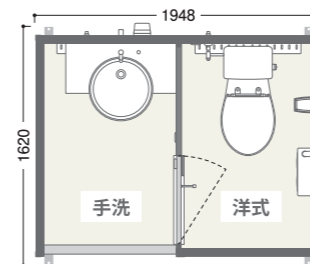

## COMS plus

コンパクトな作りでありながら、ブース内はゆったりとした高級感あふれる空間を実現。  
広々とした手洗いブースは女性にもうれしい清潔で快適なパウダールームにもなります。

Hamanetsu

水洗 洋+手+洋  
TU-COP3MW ベーシック

【商品番号】1563141  
標準価格 ¥2,720,000 (税別/送料別)

水洗 小+手+洋  
TU-COP3SMW ベーシック

【商品番号】1563341  
標準価格 ¥2,490,000 (税別/送料別)

水洗 手+洋  
TU-COP2MW ベーシック

【商品番号】1562041  
標準価格 ¥2,000,000 (税別/送料別)

水洗 小+洋  
TU-COP2SW ベーシック

【商品番号】1562031  
標準価格 ¥1,780,000 (税別/送料別)

ウェブショールームはこちら