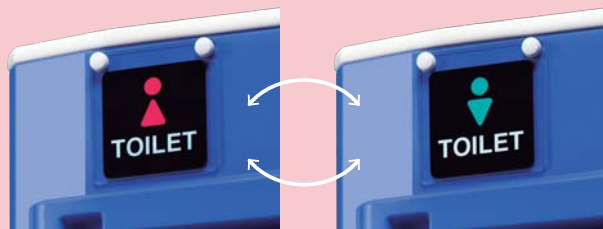

女性にうれしい装備満載

快適トイレはハマネツ

快適トイレならではの充実した装備の特長を一部ご紹介します。

自由に切り替えできるピクトサイン

前面パネルに装備しているピクトサインは、
工具なしで簡単に男女の切り替えが可能です。

※写真はiXトイレです。

二重ロック

男性が多い職場だけに女性にとってトイレ
のセキュリティは万全でありたいもの。
ドアのロックを二重に取り付けることで、
女性の不安を解消します。

※写真はiXトイレです。

便座除菌クリーナー

使いやすい洋式便座
ですが、衛生状態が
気になります。
座る前にサッとひと
ふきするだけで安心
してご利用いただけ
ます。

鏡付き洗面台

衛生面で必要な洗面台。
身だしなみチェックやお化粧に
便利な鏡付きです。
iXトイレはオプションで連棟設置
が可能です。

※写真はRookです。

※写真はiXトイレです。
(オプション)

オプション 入口の目隠し

トイレの入口に設置する事で、
ご利用される方や景観への配
慮となります。
またトイレの間に設置して男女
の入口を分けることも可能です。

※詳しくはP13を参照ください。
※写真はiXトイレへの設置イメージです。

擬音装置

センサーの前に手を
かざすだけ。
流水音でトイレの気にな
る音を解消します。
節水効果も期待でき
ます。

更衣室・フィッティングボード

安心して着替えができる
更衣室。オプションでiX
トイレは連棟設置、車載
対応トイレ・Rook・EPOCH
は折りたたみ式フィッテ
ィングボードの取付が可
能です。

※写真はNEX Douceです。

※写真はRookです。(オプション)

※写真はiXトイレです。
(オプション)

フック(耐荷重5kg)

耐荷重5kgのフック
は、ヘルメットやハン
ガー等のちょっとした
荷物を掛けることが
できます。

オプション サニタリーボックス

コンパクトで場所を
とらない小型タイプ。