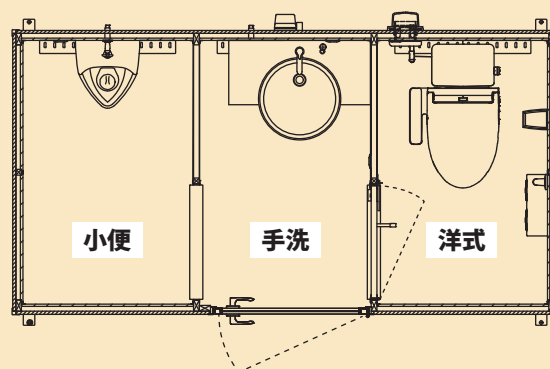

寒冷地仕様の常設トイレ特集

寒冷地対策を施したハマネツのトイレで、快適な冬を過ごしませんか？

寒い冬の季節、通常の仮設トイレでは、水洗トイレの水が凍ってしまったり、水栓が破裂してしまったり、心配ごとがたくさんあります。

COMS plus コムストイレ プラス

高級感あふれるワンランク上のトイレ

ゆったりとした室内スペースと充実の設備仕様に満たされたハイクオリティな空間を実現。施工性も考慮した設計になっております。

水洗 TU-COP3WMW 寒冷地仕様

【商品番号】1563144 洋+手+洋
標準価格 ¥3,270,000 (税別/送料別)
W2888×D1620×H2495 重量約 500kg

主な仕様

- ・ヒーター付洋式便器
- ・固定コマ仕様手洗器
- ・入口ドア (レバー式ハンドル/鍵/ガラリ付)
- ・コンセント (各室)
- ・換気扇
- ・温水洗浄便座

水洗 TU-COP3SMW 寒冷地仕様

【商品番号】1563344 小+手+洋
標準価格 ¥2,890,000 (税別/送料別)
W2888×D1620×H2495 重量約 500kg