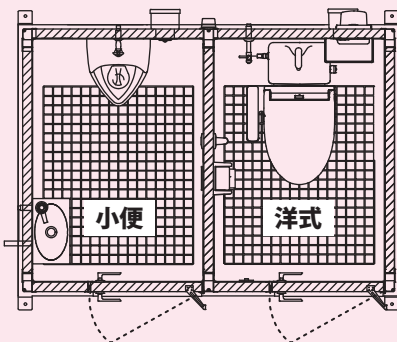

- 凍結の恐れのある地域では、現地で凍結防止策を施してください。
凍結による衛生機器類の破損につきましては弊社は責任を負いかねます。予めご了承ください。
- 積雪地域では、適時に雪下ろしを行ってください。一部商品において、積雪対応の屋根をご用意しております。
尚、積雪対応の屋根の仕様は、積雪 1m 未満に限ります。

EPOCH

エポックトイレ

スタイリッシュでリーズナブルなトイレ

コンパクトな外観ながらデザイン性と快適性を実現。
ラインナップが豊富で、様々な組み合わせが可能です。

2室タイプ

水洗 TU-EPMW 寒冷地仕様

【商品番号】 1572026 洋+手
標準価格 ¥1,588,000 (税別/送料別)
W2036×D1601×H2478 重量約 350kg

主な仕様

- ・コンセント(各室) ・積雪(1M)仕様屋根
- ・換気扇 ・ヒーター付洋式便器
- ・温水洗浄便座 ・固定コマ仕様手洗器

2室各室入口タイプ

水洗

TU-EPSW-K 寒冷地仕様

【商品番号】 1572110 洋+小+手
標準価格 ¥1,956,000 (税別/送料別)
W2036×D1601×H2478 重量約 350kg

水洗

TU-EPWW-K 寒冷地仕様

【商品番号】 1571059 洋+小+手
標準価格 ¥1,986,000 (税別/送料別)
W2036×D1601×H2478 重量約 350kg

主な仕様

- ・積雪(1M)仕様屋根
- ・コンセント(各室)
- 【洋式室】
- ・ヒーター付洋式便器
- ・温水洗浄便座 ・換気扇
- ・手洗ノズル付ロータンク
- 【小便室】
- ・固定コマ仕様壁掛手洗器

1室タイプ

水洗

TU-EP1W-T 寒冷地仕様

【商品番号】 1570084 洋+手
標準価格 ¥1,186,000 (税別/送料別)
W1066×D1601×H2478 重量約 220kg

水洗

TU-EP1W-Y 寒冷地仕様

【商品番号】 1570064 洋+手
標準価格 ¥1,186,000 (税別/送料別)
W1601×D1066×H2478 重量約 220kg

主な仕様