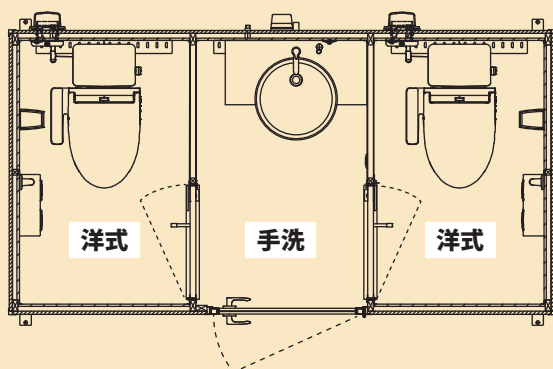

寒冷地仕様の常設トイレ特集

寒冷地対策を施したハマネツのトイレで、快適な冬を過ごしませんか？

寒い冬の季節、通常の仮設トイレでは、水洗トイレの水が凍ってしまったり、水栓が破裂してしまったり、心配ごとがたくさんあります。

COMS plus コムストイレ プラス

高級感あふれるワンランク上のトイレ

ゆったりとした室内スペースと充実の設備仕様に満たされたハイクオリティな空間を実現。施工性も考慮した設計になっております。

水洗 TU-COP3WMW 寒冷地仕様

【商品番号】1563144 洋+手+洋
標準価格 ¥3,270,000 (税別/送料別)
W2888×D1620×H2495 重量約 500kg

主な仕様

- ・ヒーター付洋式便器
- ・固定コマ仕様手洗器
- ・入口ドア (レバー式ハンドル/鍵/ガラリ付)
- ・コンセント (各室)
- ・換気扇
- ・温水洗浄便座

水洗 TU-COP3SMW 寒冷地仕様

【商品番号】1563344 小+手+洋
標準価格 ¥2,890,000 (税別/送料別)
W2888×D1620×H2495 重量約 500kg