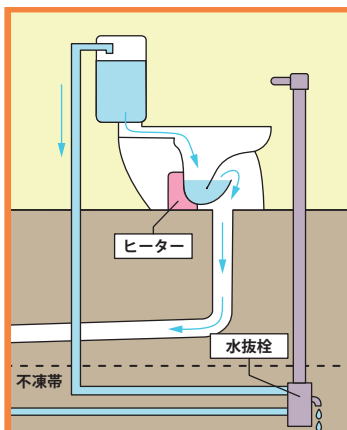

主な仕様

- ・ヒーター付洋式便器
- ・ヒーター付小便器 (カラン式)
- ・固定コマ仕様手洗器
- ・入口ドア (レバー式ハンドル/鍵/ガラリ付)
- ・コンセント (各室)
- ・換気扇
- ・温水洗浄便座

お問い合わせはこちらまで

Hamametsu

COMS plus コムズトイレプラス 寒冷地仕様

固定コマ仕様手洗水栓

カラン式小便器洗浄水栓

コンセント

ヒーター、
温水洗浄便座に
ご使用ください

ヒーター付小便器

小便器内のトラップを
ヒーターによる局部加熱で、
給水管内の水は水抜栓で
抜き去り、凍結予防を図る
小便器です。

換気扇

洋式室に
装備しています

温水洗浄便座

ヒーター付
洋式便器

入口
アルミドア
(外鍵付)

ヒーター付洋式便器

便器に内蔵されたヒーターが、水溜まり部分を加熱するため、便器内が凍結する心配がありません。
(トイレ内限界室温：便器・タンク…-15℃、温水洗浄便座…0℃以上)
ヒーターには、サーモスタット、温度ヒューズなどの安全装置が付いております。
タンク及び給水管内の水は、水抜栓で抜いて凍結防止を図る方式です。
トラップ内蔵の便器が極寒地でも使用可能なため、不凍帯にトラップを埋設する必要がなく、
工事費が大幅に軽減されます。
特に下水道本管との排水勾配関係で、不凍帯にトラップが埋設できないところに最適です。