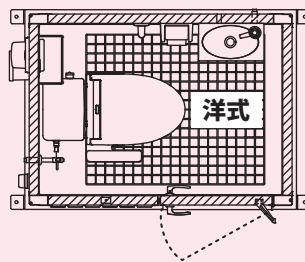

2室タイプ

水洗 TU-EPMW 寒冷地仕様

【商品番号】 1572026 洋+手
標準価格 ¥1,588,000 (税別/送料別)
W2036×D1601×H2478 重量約 350kg

主な仕様

- ・コンセント(各室) ・積雪(1M)仕様屋根
- ・換気扇 ・ヒーター付洋式便器
- ・温水洗浄便座 ・固定コマ仕様手洗器

2室各室入口タイプ

水洗

TU-EPSW-K 寒冷地仕様

【商品番号】 1572110 洋+小+手
標準価格 ¥1,956,000 (税別/送料別)
W2036×D1601×H2478 重量約 350kg

水洗

TU-EPWW-K 寒冷地仕様

【商品番号】 1571059 洋+小+手
標準価格 ¥1,986,000 (税別/送料別)
W2036×D1601×H2478 重量約 350kg

主な仕様

- ・積雪(1M)仕様屋根
- ・コンセント(各室)
- 【洋式室】
- ・ヒーター付洋式便器
- ・温水洗浄便座 ・換気扇
- ・手洗ノズル付ロータンク
- 【小便室】
- ・固定コマ仕様壁掛手洗器

1室タイプ

水洗

TU-EP1W-T 寒冷地仕様

【商品番号】 1570084 洋+手
標準価格 ¥1,186,000 (税別/送料別)
W1066×D1601×H2478 重量約 220kg

水洗

TU-EP1W-Y 寒冷地仕様

【商品番号】 1570064 洋+手
標準価格 ¥1,186,000 (税別/送料別)
W1601×D1066×H2478 重量約 220kg

主な仕様