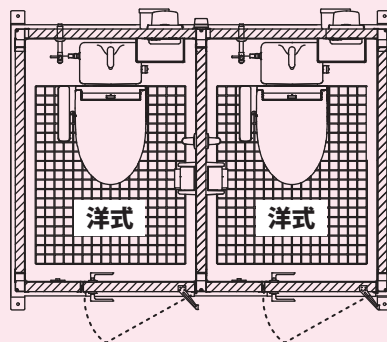

2室タイプ

水洗 TU-EPMW 寒冷地仕様

【商品番号】 1572026 洋+手
標準価格 ¥1,588,000 (税別/送料別)
W2036×D1601×H2478 重量約 350kg

主な仕様

- ・コンセント(各室) ・積雪(1M)仕様屋根
- ・換気扇 ・ヒーター付洋式便器
- ・温水洗浄便座 ・固定コマ仕様手洗器

2室各室入口タイプ

水洗

TU-EPSW-K 寒冷地仕様

【商品番号】 1572110 洋+小+手
標準価格 ¥1,956,000 (税別/送料別)
W2036×D1601×H2478 重量約 350kg

水洗

TU-EPWW-K 寒冷地仕様

【商品番号】 1571059 洋+小+手
標準価格 ¥1,986,000 (税別/送料別)
W2036×D1601×H2478 重量約 350kg

主な仕様

- ・積雪(1M)仕様屋根
- ・コンセント(各室)
- 【洋式室】
- ・ヒーター付洋式便器
- ・温水洗浄便座 ・換気扇
- ・手洗ノズル付ロータンク
- 【小便室】
- ・固定コマ仕様壁掛手洗器