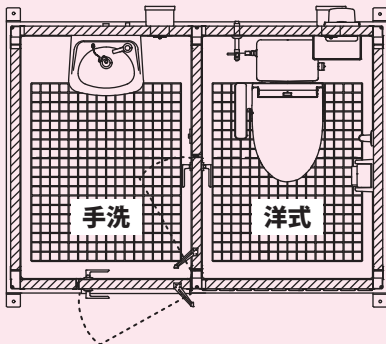

※固定コマ仕様のため洗浄水栓は水抜き可能です。
別途、水抜き栓をご用意ください。
※便器は別梱包になります。

壁掛手洗器について

TU-EP1W と TU-EP5W-K には、壁掛手洗器が標準装備されています。

※固定コマ仕様のため水栓は水抜き可能です。別途、水抜き栓をご用意ください。
※壁掛け手洗器、立水栓は別梱包になります。
手洗い取付用バックハンガー及び給排水加工は弊社で行います。

寒冷地対策について

- 凍結の恐れのある地域では、現地で凍結防止策を施してください。
凍結による衛生機器類の破損につきましては弊社は責任を負いかねます。予めご了承ください。
- 積雪地域では、適時に雪下ろしを行ってください。一部商品において、積雪対応の屋根をご用意しております。
尚、積雪対応の屋根の仕様は、積雪 1m 未満に限ります。

EPOCH

エポックトイレ

スタイリッシュでリーズナブルなトイレ

コンパクトな外観ながらデザイン性と快適性を実現。
ラインナップが豊富で、様々な組み合わせが可能です。

2室タイプ

水洗 TU-EPMW 寒冷地仕様

【商品番号】 1572026 洋+手
標準価格 ¥1,588,000 (税別/送料別)
W2036×D1601×H2478 重量約 350kg

主な仕様

- ・コンセント(各室) ・積雪(1M)仕様屋根
- ・換気扇 ・ヒーター付洋式便器
- ・温水洗浄便座 ・固定コマ仕様手洗器

2室各室入口タイプ

水洗

TU-EPSW-K 寒冷地仕様

【商品番号】 1572110 洋+小+手
標準価格 ¥1,956,000 (税別/送料別)
W2036×D1601×H2478 重量約 350kg

水洗

TU-EPWW-K 寒冷地仕様

【商品番号】 1571059 洋+小+手
標準価格 ¥1,986,000 (税別/送料別)
W2036×D1601×H2478 重量約 350kg

主な仕様

- ・積雪(1M)仕様屋根
- ・コンセント(各室)
- 【洋式室】
- ・ヒーター付洋式便器
- ・温水洗浄便座 ・換気扇
- ・手洗ノズル付ロータンク
- 【小便室】
- ・固定コマ仕様壁掛手洗器