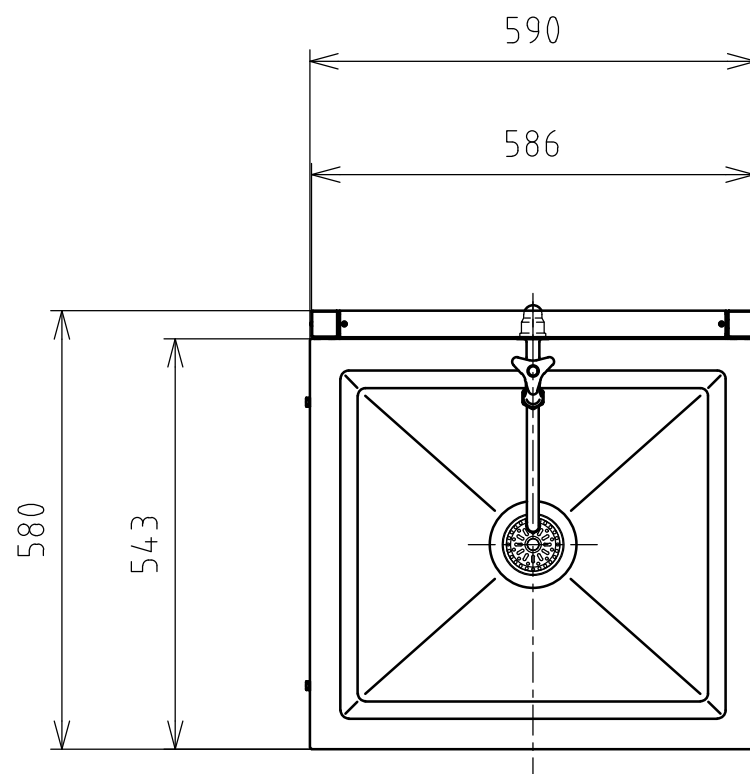

No	名称	数量	材質	備考
1	シンク架台1槽式	1	ガルバリウム鋼板	
2	ステンレスシンク単槽	1	ステンレス	
3	自在水栓	1	銅合金(めっき)	
4	シンク給水配管	1	塩化ビニル樹脂	
5	排水口	1	樹脂,ステンレス	
6	排水ホース	1	塩化ビニル樹脂	
7	取付ボルト類	弐	ステンレス	

重量 約16.5 kg

排水口(内径φ30)

給水口(VP13)

Hamanetsu

商品コード	0330100	管理番号	KSLH600A10100a		お客様確認 年 月 日	
機種	LH600	作成日	2026 0316	尺度		1:10
名称	仮設シンク 1槽式					