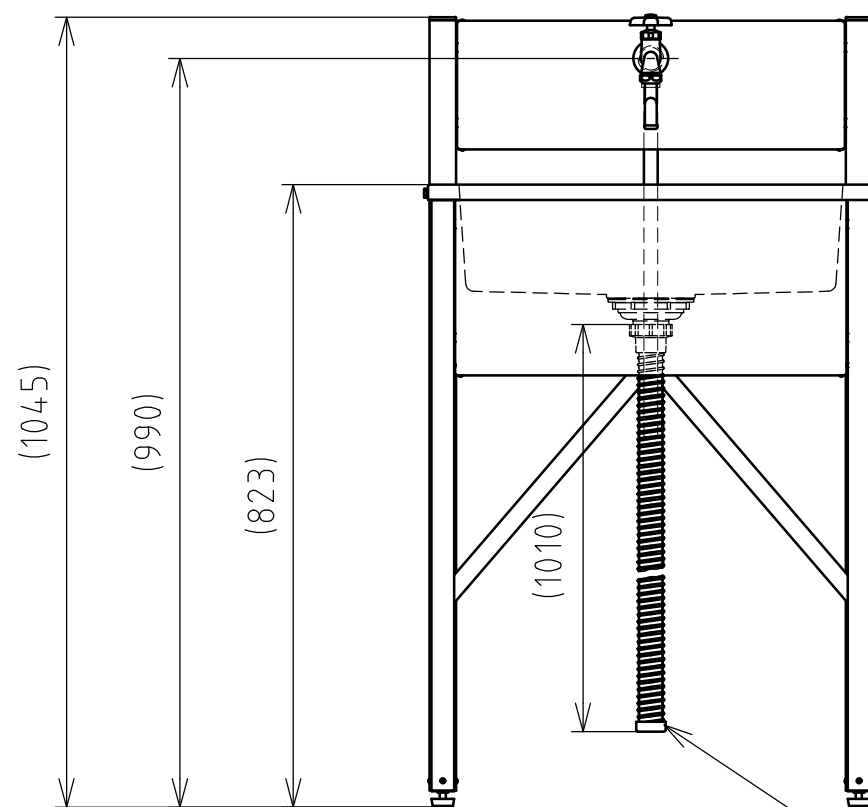

No	名称	数量	材質	備考
1	シンク架台1槽式	1	ガルバリウム鋼板	
2	ステンレスシンク単槽	1	ステンレス	
3	自在水栓	1	銅合金(めっき)	
4	シンク給水配管	1	塩化ビニル樹脂	
5	排水口	1	樹脂,ステンレス	
6	排水ホース	1	塩化ビニル樹脂	
7	取付ボルト類	弐	ステンレス	

重量 約16.5 kg

排水口(内径φ30)

給水口(VP13)

Hamanetsu

商品コード	0330100	管理番号	KSLH600A10100a		お客様確認 年 月 日	
機種	LH600	作成日	2026 0316	尺度		1:10
名称	仮設シンク 1槽式					