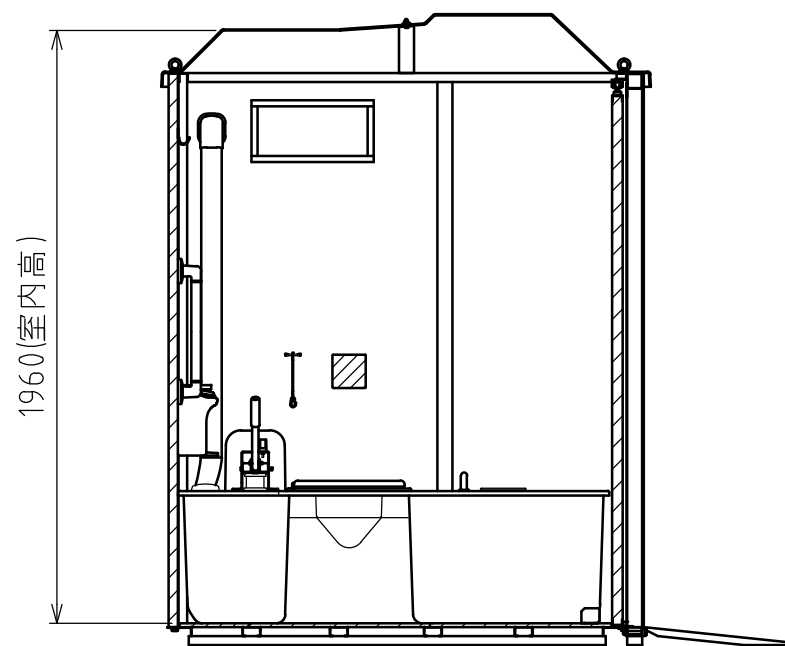

屋根伏図

平面図

側面図 (内装)

正面図

側面図

No	品名	数量	材質	備考
1	屋根	1	PE	
2	天井フレーム	1	鋼板 (塗装), ステンレス	
3	架台フレーム	1	鋼板 (塗装)	
4	前面フレーム	1	鋼板 (塗装)	
5	支柱	1s	アルミ	
6	スライドドア	1	アルミ, PS	
7	鎌錠	1	ステンレス	
8	壁パネル	1s	アルミ, PS	
9	フロアパネル	1s	樹脂	
10	スロープ	1	鋼板 (塗装)	
11	便器一体型便槽	1	FRP	容量: 便槽 120 L, 給水タンク: 40 L
12	蓋無し前丸便座	1	PP	便座蓋部より汲取り
13	取手付ポンプ補助レバー	1	ステンレス, PA	
14	便槽取手	1	ABS	
15	便座蓋開放ワイヤーフック	1	ステンレス	
16	棚付二連紙巻器	1	樹脂	
17	便座除菌クリーナー	1	ABS, PC	
18	LEDセンサー照明	1	樹脂	乾電池式
19	小物掛けフック	1	ステンレス	耐荷重: 3 kg
20	握りバー	1	アルミ	表面コート (白)
21	採光窓	3	アクリル	
22	換気ガラク	3	ステンレス	レジスター式
23	運搬用取手	4	ステンレス	
24	ベンチレーター	1	アルミ	
25	アイボルト	4	スチール (亜鉛めっき)	
洋式		ポンプ式簡易水洗	重量	約 205 kg

Hamanetsu

商品コード	1600010	管理番号	CRUF4WA00101		お客様確認 年 月 日	
機種	TU-CRUF4W	作成日	2022 0915	尺度		1:25
名称	クロスユニバーサルポンプ式簡易水洗					