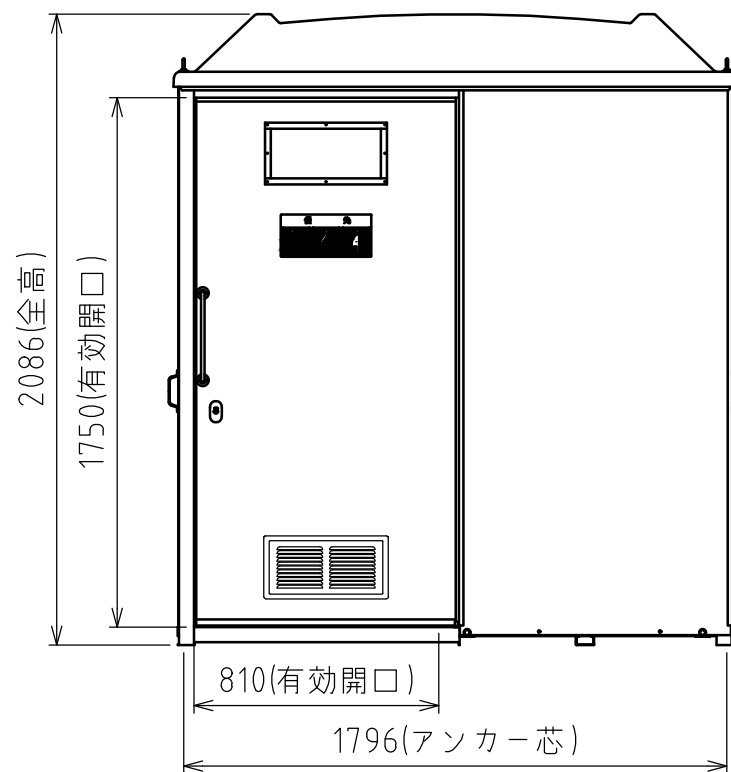

屋根伏図

平面図

側面図 (内装)

正面図

側面図

No	品名	数量	材質	備考
1	屋根	1	PE	
2	天井フレーム	1	鋼板 (塗装), ステンレス	
3	架台フレーム	1	鋼板 (塗装)	
4	前面フレーム	1	鋼板 (塗装)	
5	支柱	1s	アルミ	
6	スライドドア	1	アルミ, PS	
7	鎌錠	1	ステンレス	
8	壁パネル	1s	アルミ, PS	
9	フロアパネル	1s	樹脂	
10	スロープ	1	鋼板 (塗装)	
11	便器一体型便槽	1	FRP	容量: 便槽 120 L, 給水タンク: 40 L
12	蓋無し前丸便座	1	PP	便座蓋部より汲取り
13	取手付ポンプ補助レバー	1	ステンレス, PA	
14	便槽取手	1	ABS	
15	便座蓋開放ワイヤーフック	1	ステンレス	
16	棚付二連紙巻器	1	樹脂	
17	便座除菌クリーナー	1	ABS, PC	
18	LEDセンサー照明	1	樹脂	乾電池式
19	小物掛けフック	1	ステンレス	耐荷重: 3 kg
20	握りバー	1	アルミ	表面コート (白)
21	採光窓	3	アクリル	
22	換気ガラク	3	ステンレス	レジスター式
23	運搬用取手	4	ステンレス	
24	ベンチレーター	1	アルミ	
25	アイボルト	4	スチール (亜鉛めっき)	
洋式		ポンプ式簡易水洗	重量	約 205 kg

Hamanetsu

商品コード	1600010	管理番号	CRUF4WA00101		お客様確認 年 月 日	
機種	TU-CRUF4W	作成日	2022 0915	尺度		1:25
名称	クロスユニバーサルポンプ式簡易水洗					