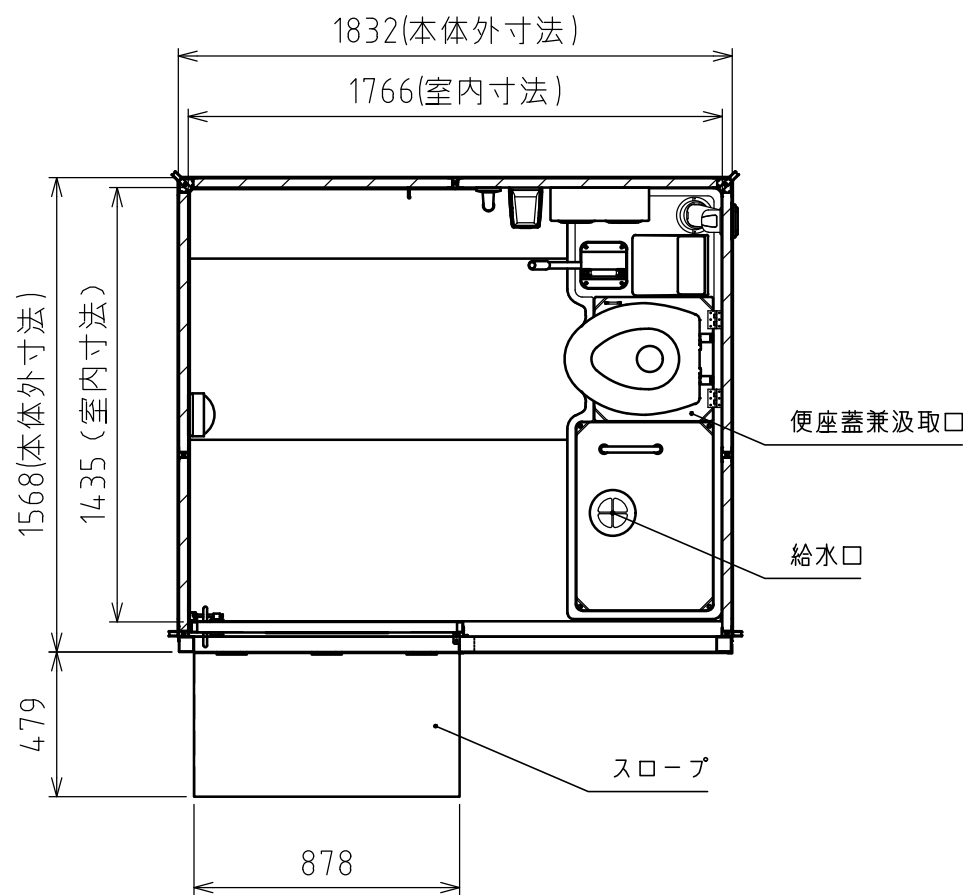

屋根伏図

平面図

側面図 (内装)

正面図

側面図

No	品名	数量	材質	備考
1	屋根	1	PE	
2	天井フレーム	1	鋼板 (塗装), ステンレス	
3	架台フレーム	1	鋼板 (塗装)	
4	前面フレーム	1	鋼板 (塗装)	
5	支柱	1s	アルミ	
6	スライドドア	1	アルミ, PS	
7	鎌錠	1	ステンレス	
8	壁パネル	1s	アルミ, PS	
9	フロアパネル	1s	樹脂	
10	スロープ	1	鋼板 (塗装)	
11	便器一体型便槽	1	FRP	容量: 便槽 120 L, 給水タンク: 40 L
12	蓋無し前丸便座	1	PP	便座蓋部より汲取り
13	取手付ポンプ補助レバー	1	ステンレス, PA	
14	便槽取手	1	ABS	
15	便座蓋開放ワイヤーフック	1	ステンレス	
16	棚付二連紙巻器	1	樹脂	
17	便座除菌クリーナー	1	ABS, PC	
18	LEDセンサー照明	1	樹脂	乾電池式
19	小物掛けフック	1	ステンレス	耐荷重: 3 kg
20	握りバー	1	アルミ	表面コート (白)
21	採光窓	3	アクリル	
22	換気ガラク	3	ステンレス	レジスター式
23	運搬用取手	4	ステンレス	
24	ベンチレーター	1	アルミ	
25	アイボルト	4	スチール (亜鉛めっき)	
洋式		ポンプ式簡易水洗	重量	約 205 kg

Hamanetsu

商品コード	1600010	管理番号	CRUF4WA00101		お客様確認 年 月 日	
機種	TU-CRUF4W	作成日	2022 0915	尺度		1:25
名称	クロスユニバーサルポンプ式簡易水洗					