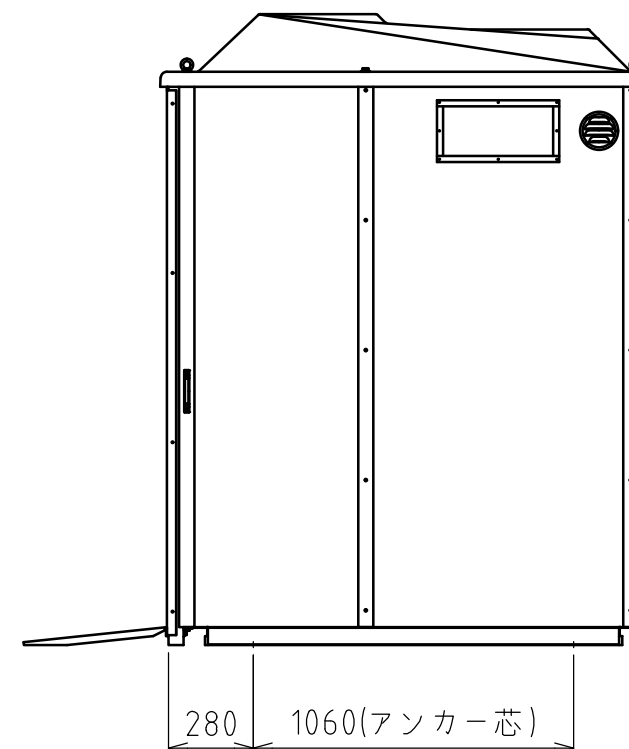

屋根伏図

平面図

側面図 (内装)

正面図

側面図

No	品名	数量	材質	備考
1	屋根	1	PE	
2	天井フレーム	1	鋼板 (塗装), ステンレス	
3	架台フレーム	1	鋼板 (塗装)	
4	前面フレーム	1	鋼板 (塗装)	
5	支柱	1s	アルミ	
6	スライドドア	1	アルミ, PS	
7	鎌錠	1	ステンレス	
8	壁パネル	1s	アルミ, PS	
9	フロアパネル	1s	樹脂	
10	スロープ	1	鋼板 (塗装)	
11	便器一体型便槽	1	FRP	容量: 便槽 120 L, 給水タンク: 40 L
12	蓋無し前丸便座	1	PP	便座蓋部より汲取り
13	取手付ポンプ補助レバー	1	ステンレス, PA	
14	便槽取手	1	ABS	
15	便座蓋開放ワイヤーフック	1	ステンレス	
16	棚付二連紙巻器	1	樹脂	
17	便座除菌クリーナー	1	ABS, PC	
18	LEDセンサー照明	1	樹脂	乾電池式
19	小物掛けフック	1	ステンレス	耐荷重: 3 kg
20	握りバー	1	アルミ	表面コート (白)
21	採光窓	3	アクリル	
22	換気ガラク	3	ステンレス	レジスター式
23	運搬用取手	4	ステンレス	
24	ベンチレーター	1	アルミ	
25	アイボルト	4	スチール (亜鉛めっき)	
洋式		ポンプ式簡易水洗	重量	約 205 kg

Hamanetsu

商品コード	1600010	管理番号	CRUF4WA00101		お客様確認 年 月 日	
機種	TU-CRUF4W	作成日	2022 0915	尺度		1:25
名称	クロスユニバーサルポンプ式簡易水洗					