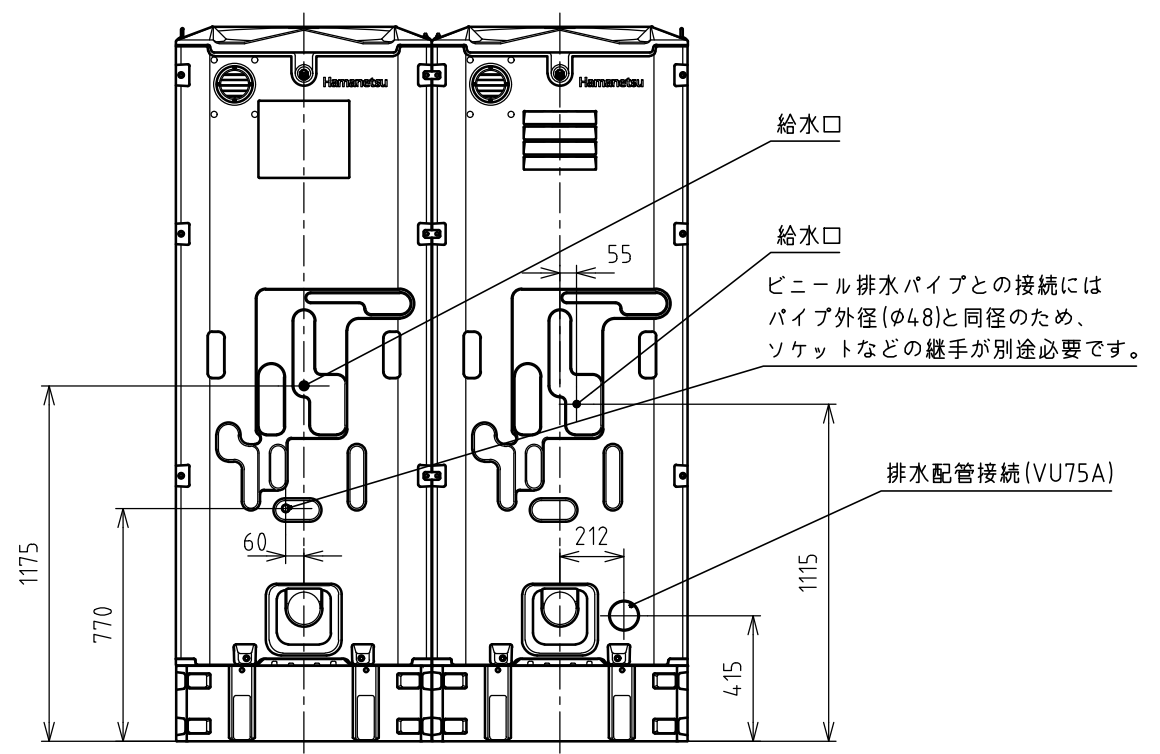

供給電源	1φ2W / 乾電池	No	名称	数量	材質	備考
給水	洋式: R1/2	1	屋根	2	樹脂	採光仕様
	手洗: R1/2	2	前面パネル	2	樹脂	
		3	後面パネル	2	樹脂	
		4	側面パネル	2	樹脂	
		5	ドアパネル	1	樹脂	ヒンジ補強パイプ(鉄)入
		6	コイルばね	1	ステンレス	
		7	レバーハンドル	1	樹脂	非常解錠付
		8	フロア	2	樹脂	
		9	フロアカバー	2	樹脂	
		10	洋式便器(壁排水)	1	陶器	
		11	普通便座	1	樹脂	
		12	床上用排水ホース	1	樹脂	
		13	水洗用ロータンク	1	樹脂	
		14	止水栓	1	銅合金	
		15	アイボルト	4	スチール(垂鉛めっき)	M8
		16	アイボルト補強金具	4	スチール(垂鉛めっき)	
		17	臭気抜きガラリ	2	樹脂	
		18	LED照明	2	樹脂	2way式センサー照明
		19	電線引込ニップル	2	樹脂	
		20	棚付二連紙巻器	1	樹脂	
		21	樹脂製水洗架台 iXKP	2	樹脂	後面穴無し
		22	小物掛けフック	1	ステンレス	耐荷重: 5 kg
		23	鏡	1	樹脂	W300×H400
		24	便座除菌クリーナー	1	樹脂	
		25	擬音装置	1	樹脂	
		26	ピクトサイン	1	樹脂	男女差替式
		27	デザインパネル	1	アルミ、樹脂	
		28	手洗器	1	陶器	
		29	水栓カラソ	1	銅合金	
		30	化粧棚	1	樹脂	耐荷重: 1kg
水洗				洋式、手洗	重量	約176 kg

- 注記
- 凍結の恐れのある地域では、現地で凍結対策を施してください。
 - 運搬時はドアが開かないよう、鍵をかけてください。その他必要に応じて安全策を実施してください。
 - 電気工事・配線工事は、電気工事が行ってください。
 - 製品の仕様は予告なく変更する場合がございます。予めご了承ください。

Hamanetsu

商品コード	1535100	管理番号	WiXA30100	お客様確認	
機種	TU-CTWiX (樹脂架台)	作成日	2024 0216	尺度	1:25
名称	WiXトイレ (快適)			年	月