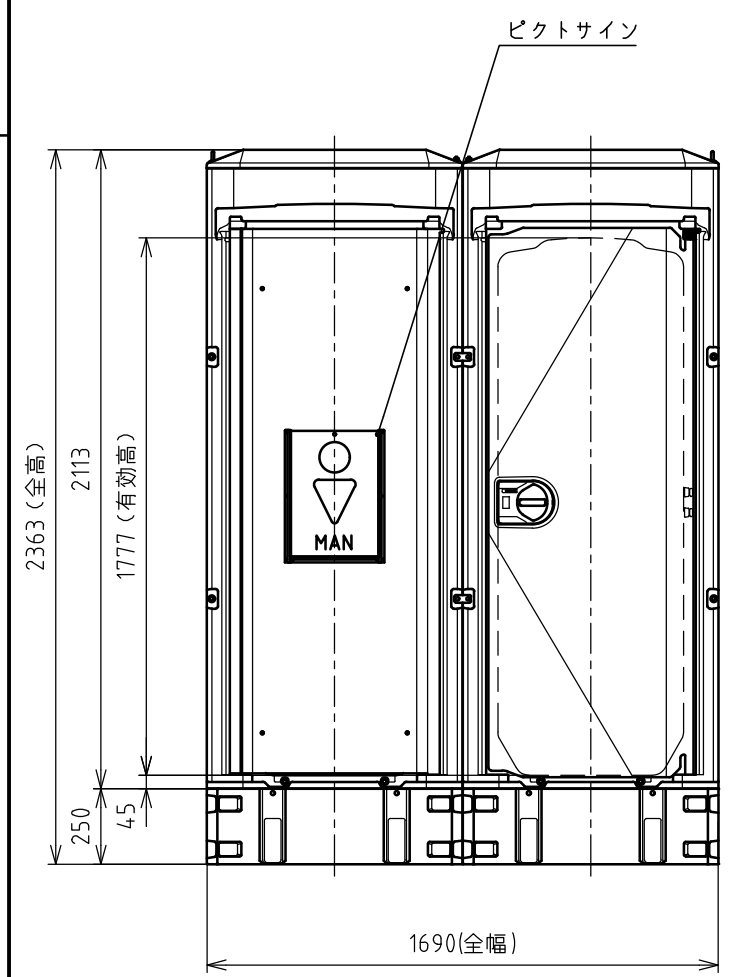

供給電源	1φ2W / 乾電池	No	名称	数量	材質	備考
給水	洋式: R1/2	1	屋根	2	樹脂	採光仕様
	手洗: R1/2	2	前面パネル	2	樹脂	
		3	後面パネル	2	樹脂	
		4	側面パネル	2	樹脂	
		5	ドアパネル	1	樹脂	ヒンジ補強パイプ(鉄)入
		6	コイルばね	1	ステンレス	
		7	レバーハンドル	1	樹脂	非常解錠付
		8	フロア	2	樹脂	
		9	フロアカバー	2	樹脂	
		10	洋式便器(壁排水)	1	陶器	
		11	普通便座	1	樹脂	
		12	床上用排水ホース	1	樹脂	
		13	水洗用ロータンク	1	樹脂	
		14	止水栓	1	銅合金	
		15	アイボルト	4	スチール(垂鉛めっき)	M8
		16	アイボルト補強金具	4	スチール(垂鉛めっき)	
		17	臭気抜きガラリ	2	樹脂	
		18	LED照明	2	樹脂	2way式センサー照明
		19	電線引込ニップル	2	樹脂	
		20	棚付二連紙巻器	1	樹脂	
		21	樹脂製水洗架台 iXKP	2	樹脂	後面穴無し
		22	小物掛けフック	1	ステンレス	耐荷重: 5 kg
		23	鏡	1	樹脂	W300×H400
		24	便座除菌クリーナー	1	樹脂	
		25	擬音装置	1	樹脂	
		26	ピクトサイン	1	樹脂	男女差替式
		27	デザインパネル	1	アルミ、樹脂	
		28	手洗器	1	陶器	
		29	水栓カラソ	1	銅合金	
		30	化粧棚	1	樹脂	耐荷重: 1kg
水洗				洋式、手洗	重量	約176 kg

- 注記
- 凍結の恐れのある地域では、現地で凍結対策を施してください。
 - 運搬時はドアが開かないよう、鍵をかけてください。その他必要に応じて安全策を実施してください。
 - 電気工事・配線工事は、電気工事が行ってください。
 - 製品の仕様は予告なく変更する場合がございます。予めご了承ください。

Hamanetsu

商品コード	1535100	管理番号	WiXA30100	お客様確認	
機種	TU-CTWiX (樹脂架台)	作成日	2024 0216	尺度	1:25
名称	WiXトイレ (快適)			年	月