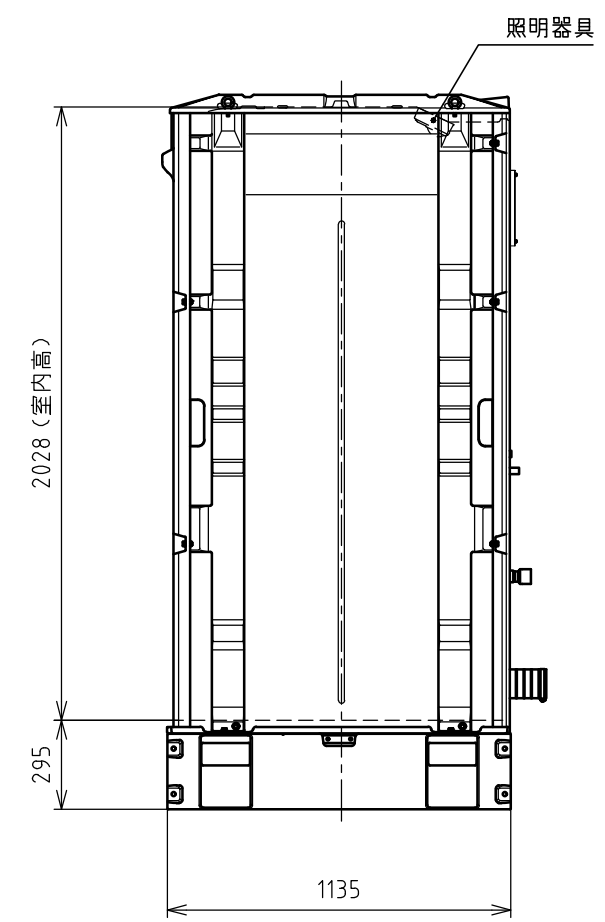

供給電源	1φ2W / 乾電池	No	名称	数量	材質	備考
給水	洋式: R1/2	1	屋根	2	樹脂	採光仕様
	手洗: R1/2	2	前面パネル	2	樹脂	
		3	後面パネル	2	樹脂	
		4	側面パネル	2	樹脂	
		5	ドアパネル	1	樹脂	ヒンジ補強パイプ(鉄)入
		6	コイルばね	1	ステンレス	
		7	レバーハンドル	1	樹脂	非常解錠付
		8	フロア	2	樹脂	
		9	フロアカバー	2	樹脂	
		10	洋式便器(壁排水)	1	陶器	
		11	普通便座	1	樹脂	
		12	床上用排水ホース	1	樹脂	
		13	水洗用ロータンク	1	樹脂	
		14	止水栓	1	銅合金	
		15	アイボルト	4	スチール(垂鉛めっき)	M8
		16	アイボルト補強金具	4	スチール(垂鉛めっき)	
		17	臭気抜きガラリ	2	樹脂	
		18	LED照明	2	樹脂	2way式センサー照明
		19	電線引込ニップル	2	樹脂	
		20	棚付二連紙巻器	1	樹脂	
		21	樹脂製水洗架台 iXKP	2	樹脂	後面穴無し
		22	小物掛けフック	1	ステンレス	耐荷重: 5 kg
		23	鏡	1	樹脂	W300×H400
		24	便座除菌クリーナー	1	樹脂	
		25	擬音装置	1	樹脂	
		26	ピクトサイン	1	樹脂	男女差替式
		27	デザインパネル	1	アルミ、樹脂	
		28	手洗器	1	陶器	
		29	水栓カラソ	1	銅合金	
		30	化粧棚	1	樹脂	耐荷重: 1kg
水洗				洋式、手洗	重量	約176 kg

- 注記
- 凍結の恐れのある地域では、現地で凍結対策を施してください。
 - 運搬時はドアが開かないよう、鍵をかけてください。その他必要に応じて安全策を実施してください。
 - 電気工事・配線工事は、電気工事が行ってください。
 - 製品の仕様は予告なく変更する場合がございます。予めご了承ください。

Hamanetsu

商品コード	1535100	管理番号	WiXA30100	お客様確認	
機種	TU-CTWiX (樹脂架台)	作成日	2024 0216	尺度	1:25
名称	WiXトイレ (快適)			年	月