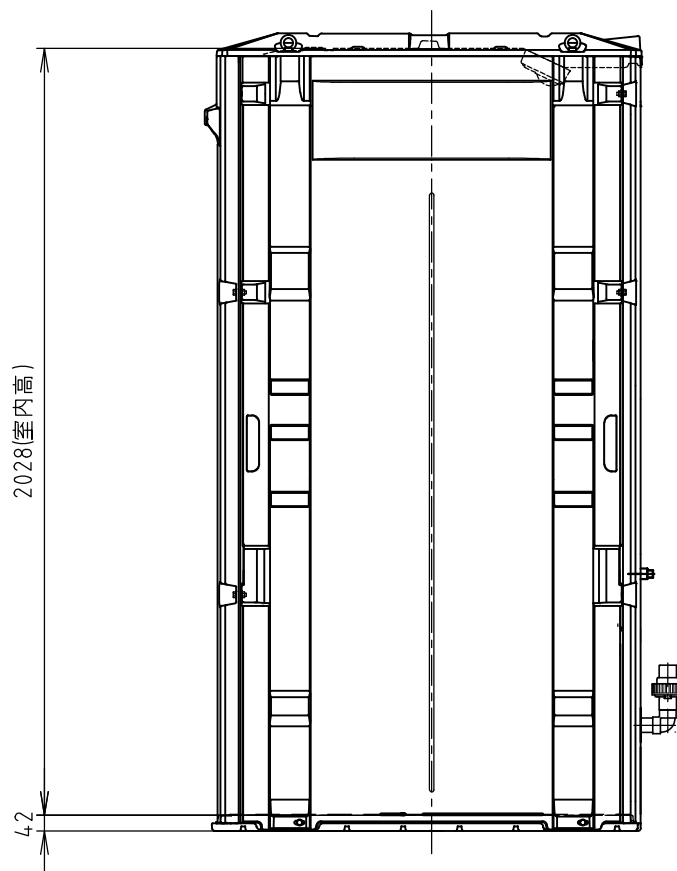

給水	洋式: R1/2	No	品名	数量	材質	備考
排水	洋式: VP30パイプ	1	屋根	1	PE	採光仕様
		2	前面パネル	1	PE,PP	
		3	後面パネル 開口無し	1	PE,PP	
		4	側面パネル	2	PE,PP	
		5	ドアパネル	1	PE,PP	ヒンジ補強パイプ(鉄)入
		6	フローア	1	PE,PP	
		7	フローアカバー	1	PE,PP	
		8	アイボルト	4	スチール(垂鉛めっき)	M8
		9	臭気抜きガラリ	1	AES	
		10	照明器具	1	PBT,PC	2way式センサー照明
		11	電線引込ニップル	1	PVC	
		12	棚付ペーパーホルダー	1	PP	耐荷重 500 g
		13	オートヒンジパネ	1	ステンレス	
		14	iXレバーハンドル	1	AES	非常解錠付
		15	小物掛けフック	1	ステンレス	耐荷重: 3 kg
		16	LeWOT洋式便器	1	-	ポンプ圧送式便器ユニット(コンセント付き)
		17	化粧棚	1	PE	
ポンプ圧送仕様				洋式	重量	約85 kg

注記

- 凍結の恐れのある地域では、現地で凍結対策を施してください。
- 電気工事・配線工事は、電気工士が行ってください。

Hamanetsu

商品コード	1524100	管理番号	iXAWA00004		お客様確認 年 月 日	
機種	TU-iXAW	作成日	2022 0928	尺度		1:20
名称	イクスタイル					