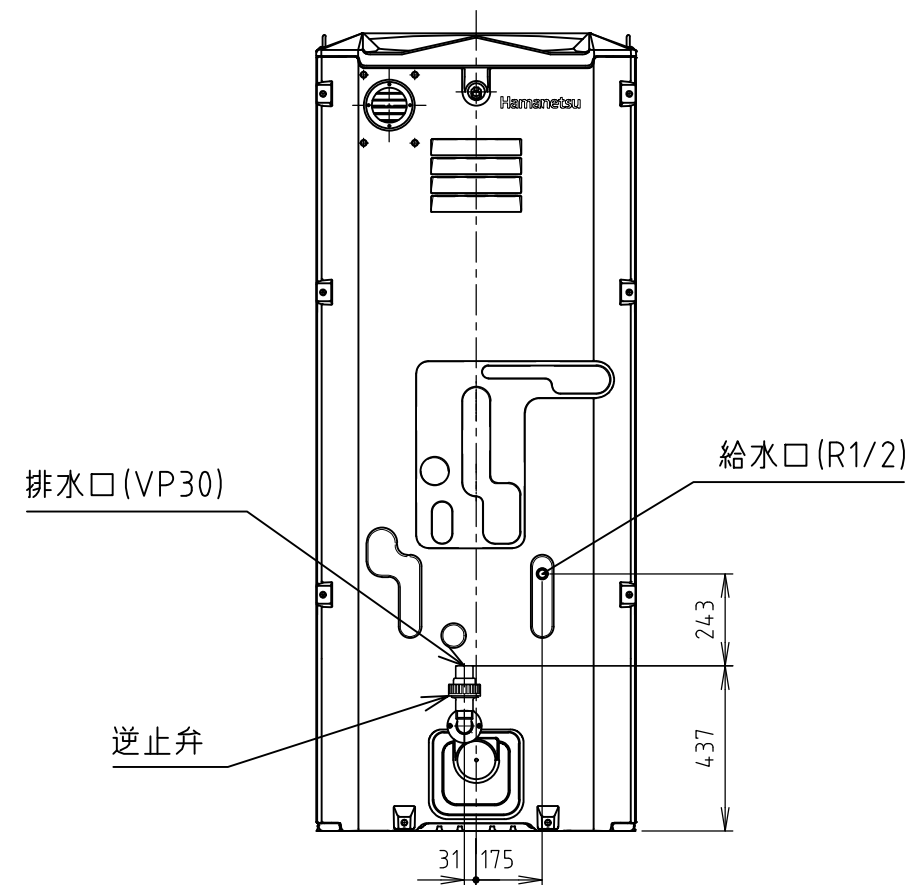

給水	洋式: R1/2	No	品名	数量	材質	備考
排水	洋式: VP30パイプ	1	屋根	1	PE	採光仕様
		2	前面パネル	1	PE,PP	
		3	後面パネル 開口無し	1	PE,PP	
		4	側面パネル	2	PE,PP	
		5	ドアパネル	1	PE,PP	ヒンジ補強パイプ(鉄)入
		6	フローア	1	PE,PP	
		7	フローアカバー	1	PE,PP	
		8	アイボルト	4	スチール(垂鉛めっき)	M8
		9	臭気抜きガラリ	1	AES	
		10	照明器具	1	PBT,PC	2way式センサー照明
		11	電線引込ニップル	1	PVC	
		12	棚付ペーパーホルダー	1	PP	耐荷重 500 g
		13	オートヒンジパネ	1	ステンレス	
		14	iXレバーハンドル	1	AES	非常解錠付
		15	小物掛けフック	1	ステンレス	耐荷重: 3 kg
		16	LeWOT洋式便器	1	-	ポンプ圧送式便器ユニット(コンセント付き)
		17	化粧棚	1	PE	
ポンプ圧送仕様				洋式	重量	約85 kg

注記

- 凍結の恐れのある地域では、現地で凍結対策を施してください。
- 電気工事・配線工事は、電気工士が行ってください。

Hamanetsu

商品コード	1524100	管理番号	iXAWA00004		お客様確認 年 月 日	
機種	TU-iXAW	作成日	2022 0928	尺度		1:20
名称	イクスタイル					