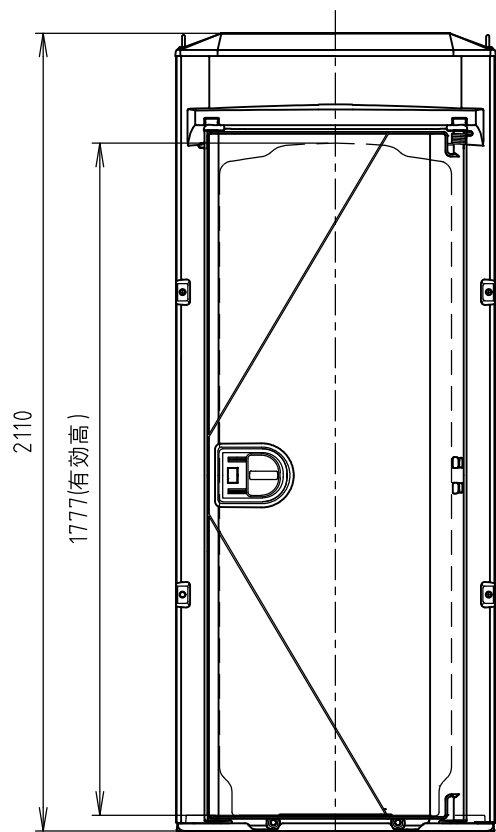

給水	洋式: R1/2	No	品名	数量	材質	備考
排水	洋式: VP30パイプ	1	屋根	1	PE	採光仕様
		2	前面パネル	1	PE,PP	
		3	後面パネル 開口無し	1	PE,PP	
		4	側面パネル	2	PE,PP	
		5	ドアパネル	1	PE,PP	ヒンジ補強パイプ(鉄)入
		6	フローア	1	PE,PP	
		7	フローアカバー	1	PE,PP	
		8	アイボルト	4	スチール(垂鉛めっき)	M8
		9	臭気抜きガラリ	1	AES	
		10	照明器具	1	PBT,PC	2way式センサー照明
		11	電線引込ニップル	1	PVC	
		12	棚付ペーパーホルダー	1	PP	耐荷重 500 g
		13	オートヒンジパネ	1	ステンレス	
		14	iXレバーハンドル	1	AES	非常解錠付
		15	小物掛けフック	1	ステンレス	耐荷重: 3 kg
		16	LeWOT洋式便器	1	-	ポンプ圧送式便器ユニット(コンセント付き)
		17	化粧棚	1	PE	
ポンプ圧送仕様				洋式	重量	約85 kg

注記

- 凍結の恐れのある地域では、現地で凍結対策を施してください。
- 電気工事・配線工事は、電気工士が行ってください。

Hamanetsu

商品コード	1524100	管理番号	iXAWA00004		お客様確認 年 月 日	
機種	TU-iXAW	作成日	2022 0928	尺度		1:20
名称	イクスタイル					