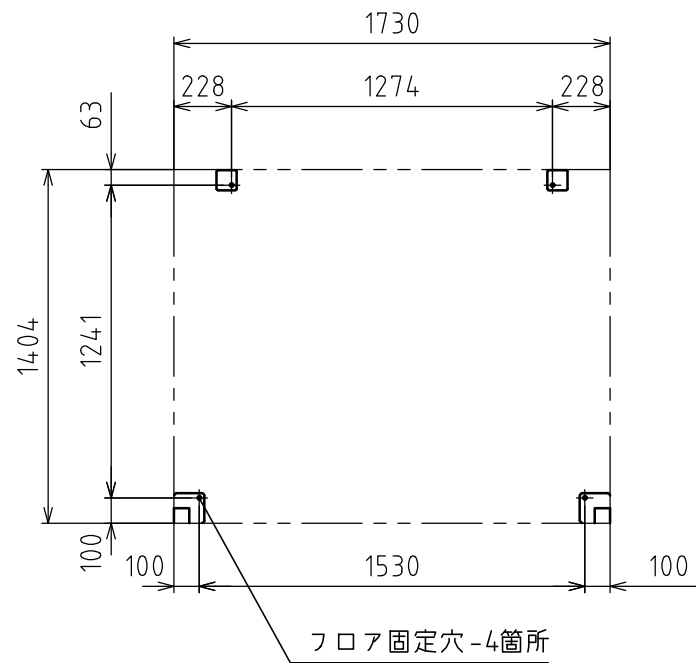

MU (エムユー) 手洗・手洗

本体		
フレーム		スチール (亜鉛めっき)
フロア		樹脂
パネル		鋼板,PS

手洗		
手洗器	2	陶器
手洗立水栓	2	銅合金
鏡	2	アクリル (300×600)

重量 約130 kg  
 給水 G1/2 めねじ (給水配管セット)  
 排水 VU75 (排水配管セット)

- 注記
1. 凍結の恐れのある地域では、現地で凍結対策を施してください。
  2. 電気工事、配線工事は、電気工士が行ってください。
  3. 製品の使用は予告なく変更する場合がございます。あらかじめご了承ください。

**Hamanetsu**

商品コード	1610140	管理番号	MUMMA00100			お客様確認 年 月 日
機種	MU-MM	作成日	2023 0221	尺度	1:30	
名称	MU (エムユー) 手洗・手洗					