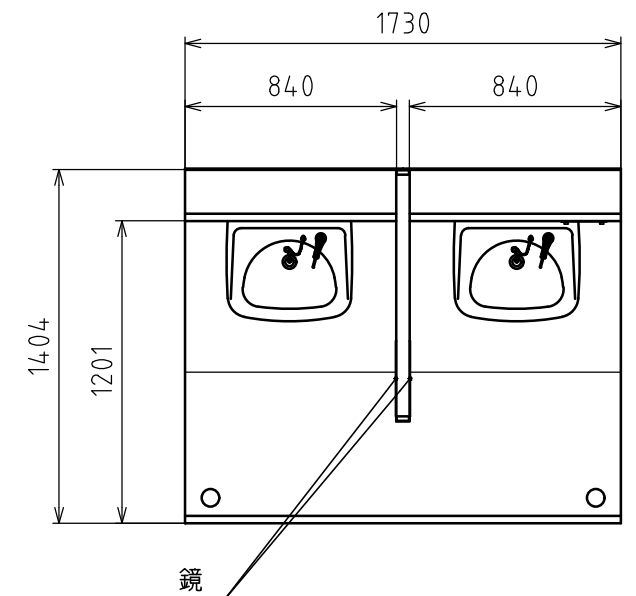

MU (エムユー) 手洗・手洗

本体		
フレーム		スチール (亜鉛めっき)
フロア		樹脂
パネル		鋼板,PS

手洗		
手洗器	2	陶器
手洗立水栓	2	銅合金
鏡	2	アクリル (300×600)

重量 約130 kg  
 給水 G1/2 めねじ (給水配管セット)  
 排水 VU75 (排水配管セット)

- 注記
1. 凍結の恐れのある地域では、現地で凍結対策を施してください。
  2. 電気工事、配線工事は、電気工士が行ってください。
  3. 製品の使用は予告なく変更する場合がございます。あらかじめご了承ください。

**Hamanetsu**

商品コード	1610140	管理番号	MUMMA00100			お客様確認 年 月 日
機種	MU-MM	作成日	2023 0221	尺度	1:30	
名称	MU (エムユー) 手洗・手洗					