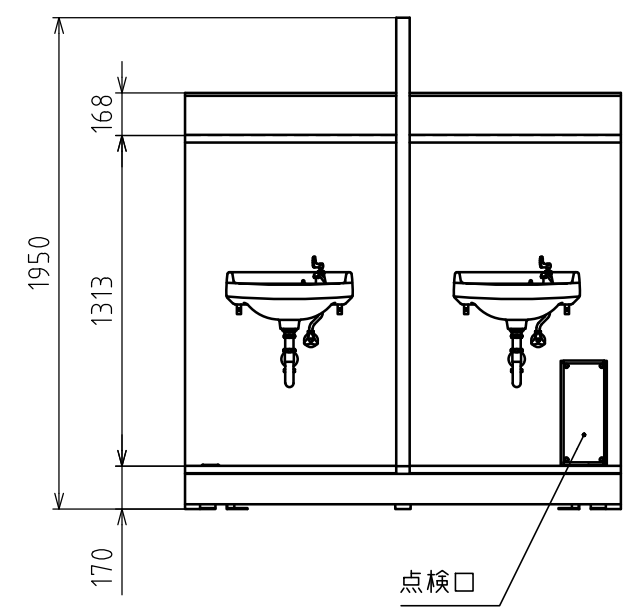

MU (エムユー) 手洗・手洗

本体		
フレーム		スチール (亜鉛めっき)
フロア		樹脂
パネル		鋼板,PS

手洗		
手洗器	2	陶器
手洗立水栓	2	銅合金
鏡	2	アクリル (300×600)

重量 約130 kg  
 給水 G1/2 めねじ (給水配管セット)  
 排水 VU75 (排水配管セット)

- 注記
1. 凍結の恐れのある地域では、現地で凍結対策を施してください。
  2. 電気工事、配線工事は、電気工士が行ってください。
  3. 製品の使用は予告なく変更する場合がございます。あらかじめご了承ください。

**Hamanetsu**

商品コード	1610140	管理番号	MUMMA00100			お客様確認 年 月 日
機種	MU-MM	作成日	2023 0221	尺度	1:30	
名称	MU (エムユー) 手洗・手洗					