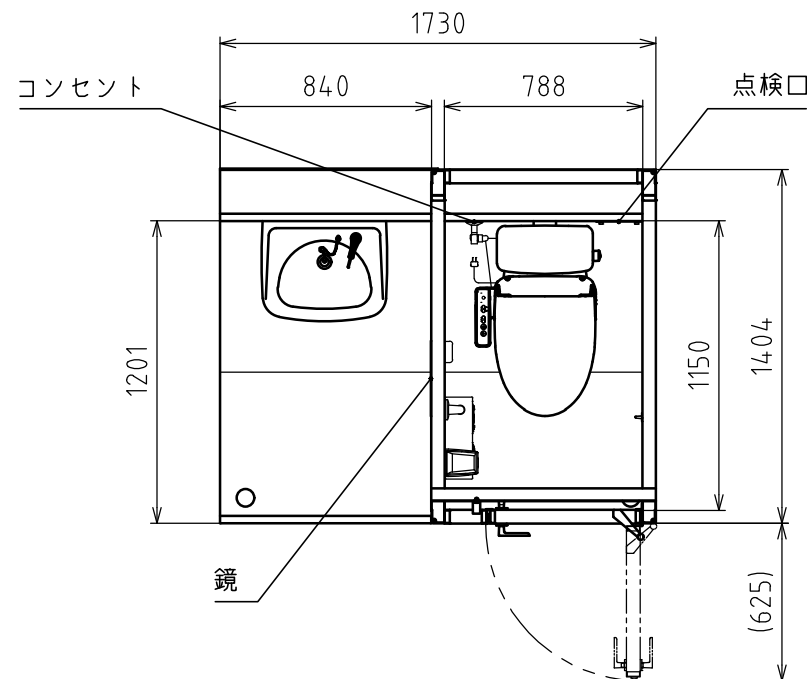

MU (エムユー) 手洗・洋式 (右吊り)

本体		
フレーム		スチール (亜鉛めっき)
フロア		樹脂
パネル		鋼板, PS

手洗		
手洗器	1	陶器
手洗立水栓	1	銅合金
鏡	1	アクリル (300×600)

洋式		
洋式便器 (壁排水)	1	陶器
密結型ロータンク	1	陶器
温水洗浄便座	1	樹脂
手すり	1	アルミ, 樹脂
棚付二連紙巻器	1	樹脂
擬音装置	1	-
便座除菌クリーナー	1	-
小物掛けフック	1	ステンレス
コンセント	1	-

重量 約220 kg
 電源 1φ2W (洋式・コンセント)
 給水 G1/2 めねじ (給水配管セット)
 排水 VU75 (排水配管セット)

- 注記
- 凍結の恐れのある地域では、現地で凍結対策を施してください。
 - 電気工事、配線工事は、電気工士が行ってください。
 - 製品の使用は予告なく変更する場合がございます。あらかじめご了承ください。

Hamanetsu

商品コード	1610090	管理番号	MUMWRA00100			お客様確認 年 月 日
機種	MU-MW	作成日	2023 0220	尺度	1:30	
名称	MU (エムユー) 手洗・洋式 (右吊り)					