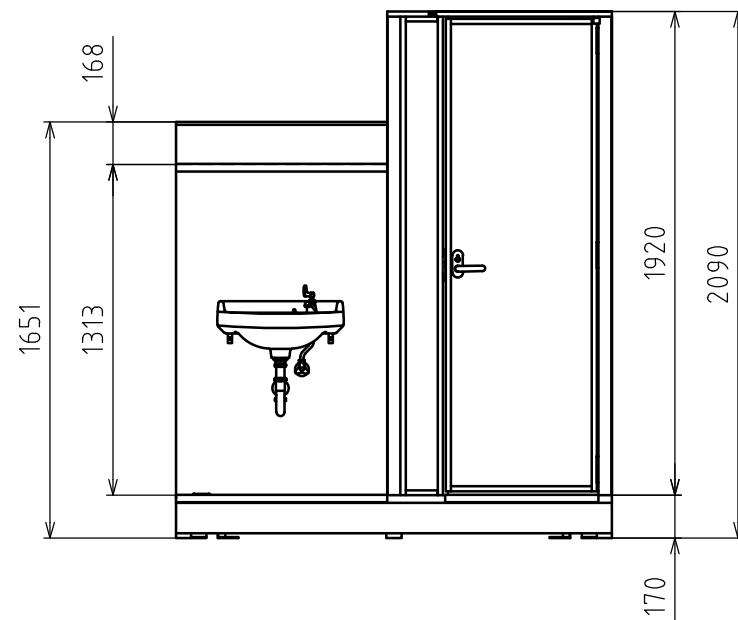

MU (エムユー) 手洗・洋式 (右吊り)

本体		
フレーム		スチール (亜鉛めっき)
フロア		樹脂
パネル		鋼板, PS

手洗		
手洗器	1	陶器
手洗立水栓	1	銅合金
鏡	1	アクリル (300×600)

洋式		
洋式便器 (壁排水)	1	陶器
密結型ロータンク	1	陶器
温水洗浄便座	1	樹脂
手すり	1	アルミ, 樹脂
棚付二連紙巻器	1	樹脂
擬音装置	1	-
便座除菌クリーナー	1	-
小物掛けフック	1	ステンレス
コンセント	1	-

重量 約220 kg
 電源 1φ2W (洋式・コンセント)
 給水 G1/2 めねじ (給水配管セット)
 排水 VU75 (排水配管セット)

- 注記
- 凍結の恐れのある地域では、現地で凍結対策を施してください。
 - 電気工事、配線工事は、電気工士が行ってください。
 - 製品の使用は予告なく変更する場合がございます。あらかじめご了承ください。

Hamanetsu

商品コード	1610090	管理番号	MUMWRA00100			お客様確認 年 月 日
機種	MU-MW	作成日	2023 0220	尺度	1:30	
名称	MU (エムユー) 手洗・洋式 (右吊り)					