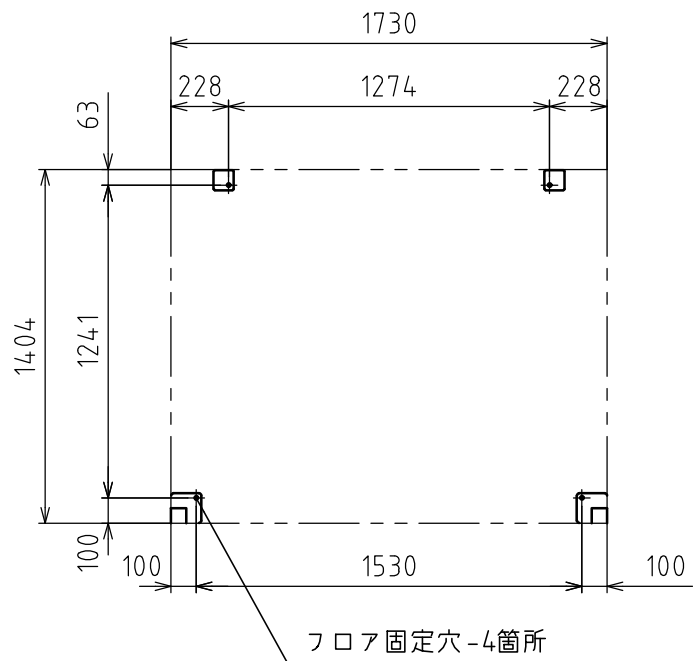

MU (エムユー) 手洗・洋式 (右吊り)

本体		
フレーム		スチール (亜鉛めっき)
フロア		樹脂
パネル		鋼板, PS

手洗		
手洗器	1	陶器
手洗立水栓	1	銅合金
鏡	1	アクリル (300×600)

洋式		
洋式便器 (壁排水)	1	陶器
密結型ロータンク	1	陶器
温水洗浄便座	1	樹脂
手すり	1	アルミ, 樹脂
棚付二連紙巻器	1	樹脂
擬音装置	1	-
便座除菌クリーナー	1	-
小物掛けフック	1	ステンレス
コンセント	1	-

重量 約220 kg
 電源 1φ2W (洋式・コンセント)
 給水 G1/2 めねじ (給水配管セット)
 排水 VU75 (排水配管セット)

- 注記
- 凍結の恐れのある地域では、現地で凍結対策を施してください。
 - 電気工事、配線工事は、電気工士が行ってください。
 - 製品の使用は予告なく変更する場合がございます。あらかじめご了承ください。

Hamanetsu

商品コード	1610090	管理番号	MUMWRA00100			お客様確認 年 月 日
機種	MU-MW	作成日	2023 0220	尺度	1:30	
名称	MU (エムユー) 手洗・洋式 (右吊り)					