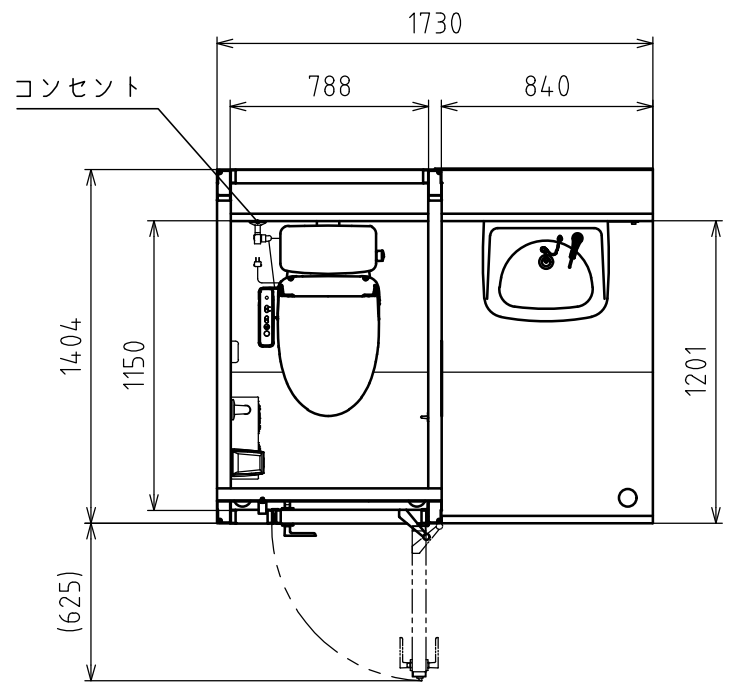

MU(エムユー) 洋式(右吊り)・手洗

本体	
フレーム	スチール(亜鉛めっき)
フロア	樹脂
パネル	鋼板,PS

洋式	
洋式便器(壁排水)	1 陶器
密結型ロータンク	1 陶器
温水洗浄便座	1 樹脂
手すり	1 アルミ,樹脂
棚付二連紙巻器	1 樹脂
擬音装置	1 -
便座除菌クリーナー	1 -
小物掛けフック	1 ステンレス
コンセント	1 -

手洗	
手洗器	1 陶器
手洗立水栓	1 銅合金
鏡	1 アクリル(300×600)

重量 約220 kg  
 電源 1φ2W(洋式・コンセント)  
 給水 G1/2 めねじ(給水配管セット)  
 排水 VU75(排水配管セット)

- 注記
- 凍結の恐れのある地域では、現地で凍結対策を施してください。
  - 電気工事、配線工事は、電気工士が行ってください。
  - 製品の使用は予告なく変更する場合がございます。あらかじめご了承ください。

**Hamanetsu**

商品コード	1610070	管理番号	MUWMRA00100			お客様確認 年 月 日
機種	MU-WM	作成日	2023 0215	尺度	1:30	
名称	MU(エムユー) 洋式(右吊り)・手洗					