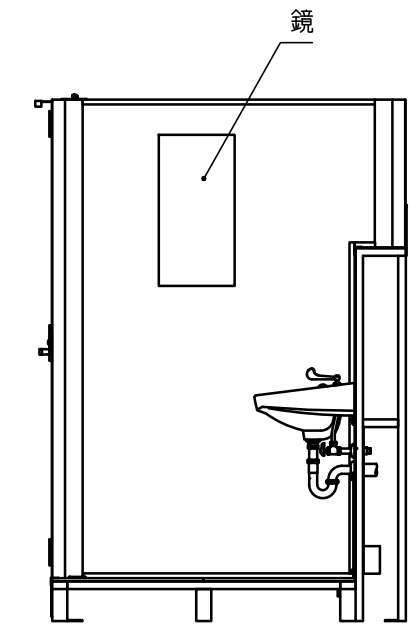

MU(エムユー) 洋式(右吊り)・手洗

本体	
フレーム	スチール(亜鉛めっき)
フロア	樹脂
パネル	鋼板,PS

洋式	
洋式便器(壁排水)	1 陶器
密結型ロータンク	1 陶器
温水洗浄便座	1 樹脂
手すり	1 アルミ,樹脂
棚付二連紙巻器	1 樹脂
擬音装置	1 -
便座除菌クリーナー	1 -
小物掛けフック	1 ステンレス
コンセント	1 -

手洗	
手洗器	1 陶器
手洗立水栓	1 銅合金
鏡	1 アクリル(300×600)

重量 約220 kg  
 電源 1φ2W(洋式・コンセント)  
 給水 G1/2 めねじ(給水配管セット)  
 排水 VU75(排水配管セット)

- 注記
- 凍結の恐れのある地域では、現地で凍結対策を施してください。
  - 電気工事、配線工事は、電気工士が行ってください。
  - 製品の使用は予告なく変更する場合がございます。あらかじめご了承ください。

**Hamanetsu**

商品コード	1610070	管理番号	MUWMRA00100			お客様確認 年 月 日
機種	MU-WM	作成日	2023 0215	尺度	1:30	
名称	MU(エムユー) 洋式(右吊り)・手洗					