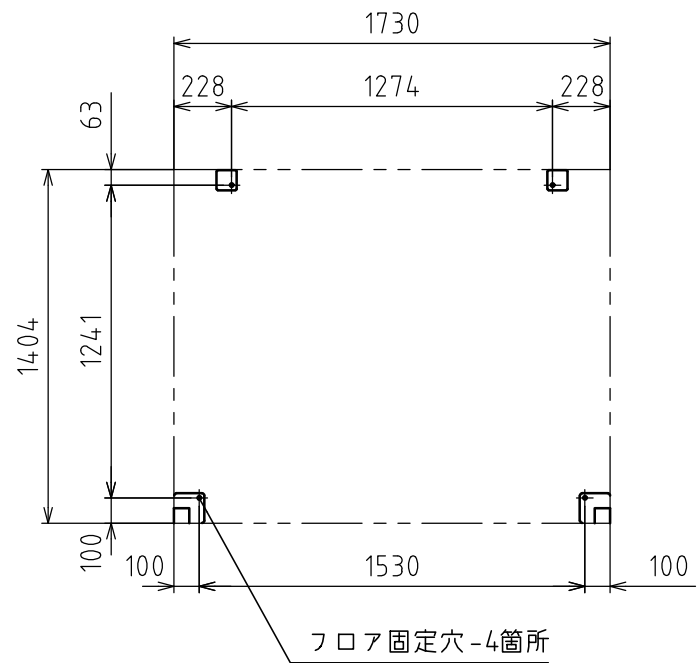

MU(エムユー) 洋式(右吊り)・手洗

本体	
フレーム	スチール(亜鉛めっき)
フロア	樹脂
パネル	鋼板,PS

洋式	
洋式便器(壁排水)	1 陶器
密結型ロータンク	1 陶器
温水洗浄便座	1 樹脂
手すり	1 アルミ,樹脂
棚付二連紙巻器	1 樹脂
擬音装置	1 -
便座除菌クリーナー	1 -
小物掛けフック	1 ステンレス
コンセント	1 -

手洗	
手洗器	1 陶器
手洗立水栓	1 銅合金
鏡	1 アクリル(300×600)

重量 約220 kg  
 電源 1φ2W(洋式・コンセント)  
 給水 G1/2 めねじ(給水配管セット)  
 排水 VU75(排水配管セット)

- 注記
- 凍結の恐れのある地域では、現地で凍結対策を施してください。
  - 電気工事、配線工事は、電気工士が行ってください。
  - 製品の使用は予告なく変更する場合がございます。あらかじめご了承ください。

**Hamanetsu**

商品コード	1610070	管理番号	MUWMRA00100			お客様確認 年 月 日
機種	MU-WM	作成日	2023 0215	尺度	1:30	
名称	MU(エムユー) 洋式(右吊り)・手洗					