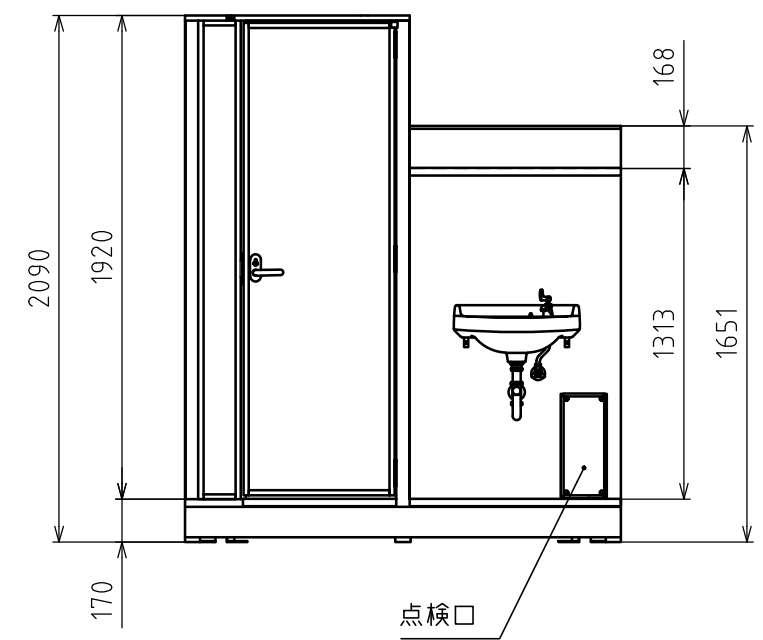

MU(エムユー) 洋式(右吊り)・手洗

本体	
フレーム	スチール(亜鉛めっき)
フロア	樹脂
パネル	鋼板,PS

洋式	
洋式便器(壁排水)	1 陶器
密結型ロータンク	1 陶器
温水洗浄便座	1 樹脂
手すり	1 アルミ,樹脂
棚付二連紙巻器	1 樹脂
擬音装置	1 -
便座除菌クリーナー	1 -
小物掛けフック	1 ステンレス
コンセント	1 -

手洗	
手洗器	1 陶器
手洗立水栓	1 銅合金
鏡	1 アクリル(300×600)

重量 約220 kg  
 電源 1φ2W(洋式・コンセント)  
 給水 G1/2 めねじ(給水配管セット)  
 排水 VU75(排水配管セット)

- 注記
- 凍結の恐れのある地域では、現地で凍結対策を施してください。
  - 電気工事、配線工事は、電気工士が行ってください。
  - 製品の使用は予告なく変更する場合がございます。あらかじめご了承ください。

**Hamanetsu**

商品コード	1610070	管理番号	MUWMRA00100			お客様確認 年 月 日
機種	MU-WM	作成日	2023 0215	尺度	1:30	
名称	MU(エムユー) 洋式(右吊り)・手洗					