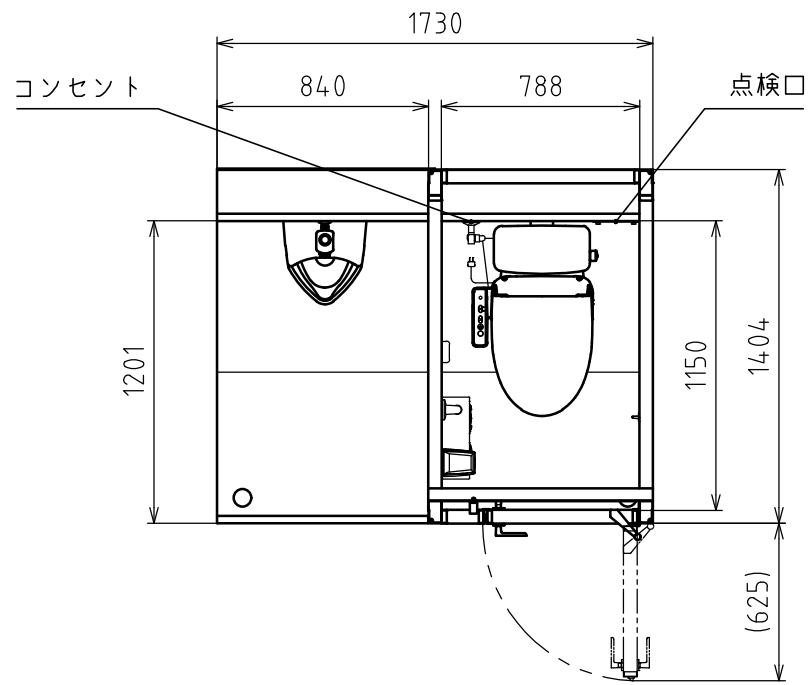

MU (エムユー) 小便・洋式 (右吊り)

本体		
フレーム		スチール (亜鉛めっき)
フロア		樹脂
パネル		鋼板,PS

小便		
壁掛小便器 (壁排水)	1	陶器
小便フラッシュバルブ	1	-

洋式		
洋式便器 (壁排水)	1	陶器
密結型ロータンク	1	陶器
温水洗浄便座	1	樹脂
手すり	1	アルミ,樹脂
棚付二連紙巻器	1	樹脂
擬音装置	1	-
便座除菌クリーナー	1	-
小物掛けフック	1	ステンレス
コンセント	1	-

重量 約230 kg
 電源 1φ2W (洋式・コンセント)
 給水 G1/2 めねじ (給水配管セット)
 排水 VU75 (排水配管セット)

- 注記
- 凍結の恐れのある地域では、現地で凍結対策を施してください。
 - 電気工事、配線工事は、電気工事が行ってください。
 - 製品の使用は予告なく変更する場合がございます。あらかじめご了承ください。

Hamanetsu

商品コード	1610050	管理番号	MUSWRA00100			お客様確認 年 月 日
機種	MU-SW	作成日	2023 0220	尺度	1:30	
名称	MU (エムユー) 小便・洋式 (右吊り)					