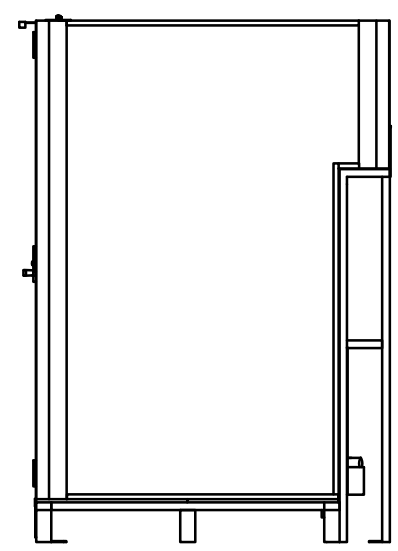

MU (エムユー) 小便・洋式 (右吊り)

本体		
フレーム		スチール (亜鉛めっき)
フロア		樹脂
パネル		鋼板,PS

小便		
壁掛小便器 (壁排水)	1	陶器
小便フラッシュバルブ	1	-

洋式		
洋式便器 (壁排水)	1	陶器
密結型ロータンク	1	陶器
温水洗浄便座	1	樹脂
手すり	1	アルミ,樹脂
棚付二連紙巻器	1	樹脂
擬音装置	1	-
便座除菌クリーナー	1	-
小物掛けフック	1	ステンレス
コンセント	1	-

重量 約230 kg
 電源 1φ2W (洋式・コンセント)
 給水 G1/2 めねじ (給水配管セット)
 排水 VU75 (排水配管セット)

- 注記
- 凍結の恐れのある地域では、現地で凍結対策を施してください。
 - 電気工事、配線工事は、電気工事が行ってください。
 - 製品の使用は予告なく変更する場合がございます。あらかじめご了承ください。

Hamanetsu

商品コード	1610050	管理番号	MUSWRA00100			お客様確認 年 月 日
機種	MU-SW	作成日	2023 0220	尺度	1:30	
名称	MU (エムユー) 小便・洋式 (右吊り)					