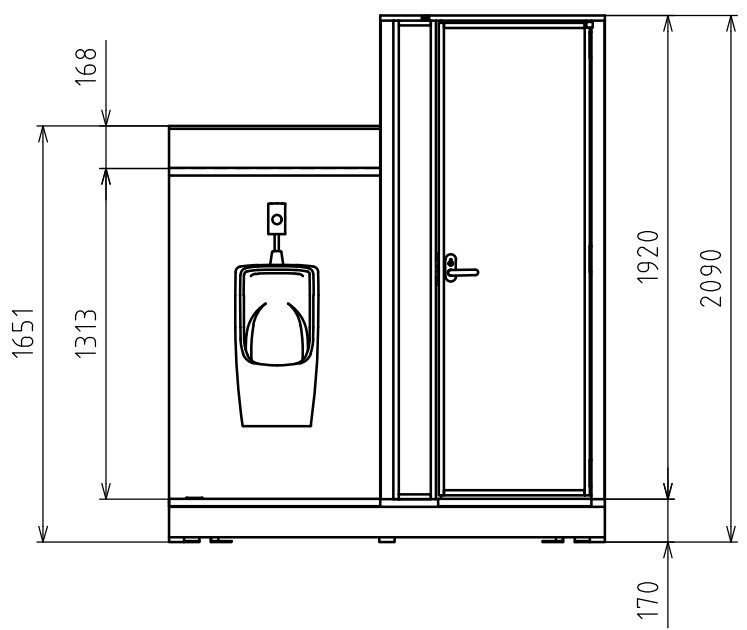

MU (エムユー) 小便・洋式 (右吊り)

本体		
フレーム		スチール (亜鉛めっき)
フロア		樹脂
パネル		鋼板,PS

小便		
壁掛小便器 (壁排水)	1	陶器
小便フラッシュバルブ	1	-

洋式		
洋式便器 (壁排水)	1	陶器
密結型ロータンク	1	陶器
温水洗浄便座	1	樹脂
手すり	1	アルミ,樹脂
棚付二連紙巻器	1	樹脂
擬音装置	1	-
便座除菌クリーナー	1	-
小物掛けフック	1	ステンレス
コンセント	1	-

重量 約230 kg
 電源 1φ2W (洋式・コンセント)
 給水 G1/2 めねじ (給水配管セット)
 排水 VU75 (排水配管セット)

- 注記
- 凍結の恐れのある地域では、現地で凍結対策を施してください。
 - 電気工事、配線工事は、電気工事が行ってください。
 - 製品の使用は予告なく変更する場合がございます。あらかじめご了承ください。

Hamanetsu

商品コード	1610050	管理番号	MUSWRA00100			お客様確認 年 月 日
機種	MU-SW	作成日	2023 0220	尺度	1:30	
名称	MU (エムユー) 小便・洋式 (右吊り)					