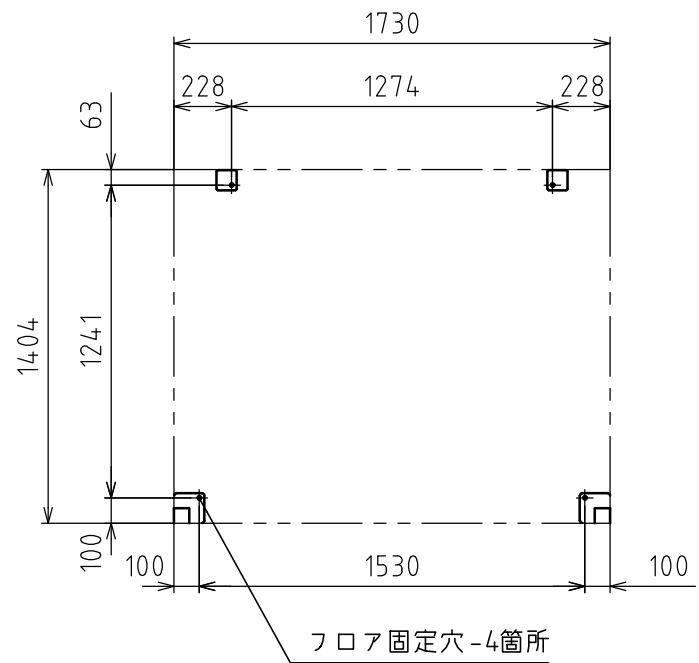

MU (エムユー) 小便・洋式 (右吊り)

本体		
フレーム		スチール (亜鉛めっき)
フロア		樹脂
パネル		鋼板,PS

小便		
壁掛小便器 (壁排水)	1	陶器
小便フラッシュバルブ	1	-

洋式		
洋式便器 (壁排水)	1	陶器
密結型ロータンク	1	陶器
温水洗浄便座	1	樹脂
手すり	1	アルミ,樹脂
棚付二連紙巻器	1	樹脂
擬音装置	1	-
便座除菌クリーナー	1	-
小物掛けフック	1	ステンレス
コンセント	1	-

重量 約230 kg
 電源 1φ2W (洋式・コンセント)
 給水 G1/2 めねじ (給水配管セット)
 排水 VU75 (排水配管セット)

- 注記
- 凍結の恐れのある地域では、現地で凍結対策を施してください。
 - 電気工事、配線工事は、電気工事が行ってください。
 - 製品の使用は予告なく変更する場合がございます。あらかじめご了承ください。

Hamanetsu

商品コード	1610050	管理番号	MUSWRA00100			お客様確認 年 月 日
機種	MU-SW	作成日	2023 0220	尺度	1:30	
名称	MU (エムユー) 小便・洋式 (右吊り)					