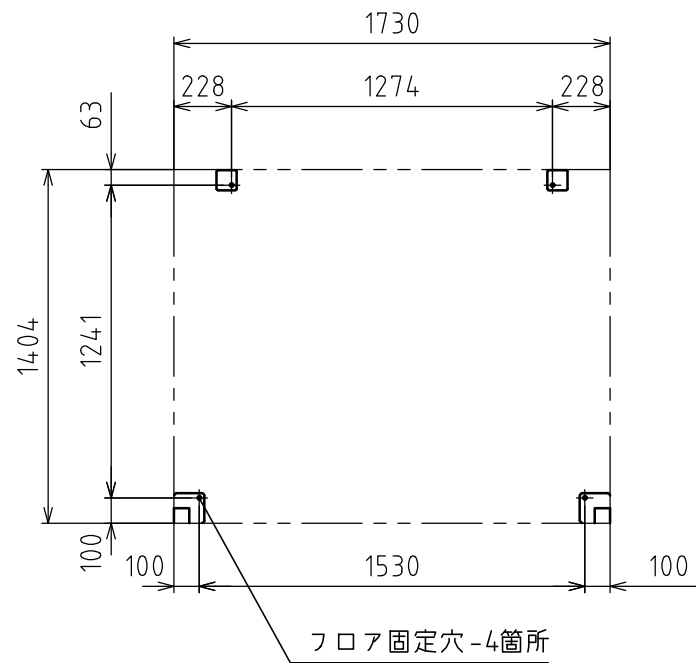

MU (エムユー) 洋式・洋式 (右吊り)

本体	
フレーム	スチール (亜鉛めっき)
フロア	樹脂
パネル	鋼板, PS

洋式		
洋式便器 (壁排水)	2	陶器
密結型ロータンク	2	陶器
温水洗浄便座	2	樹脂
手すり	2	アルミ, 樹脂
柵付二連紙巻器	2	樹脂
擬音装置	2	-
便座除菌クリーナー	2	-
小物掛けフック	2	ステンレス
コンセント	2	-

重量 約300 kg
 電源 1φ2W (洋式・コンセント)
 給水 G1/2 めねじ (給水配管セット)
 排水 VU75 (排水配管セット)

- 注記
- 凍結の恐れのある地域では、現地で凍結対策を施してください。
 - 電気工事、配線工事は、電気工事が行ってください。
 - 製品の使用は予告なく変更する場合がございます。あらかじめご了承ください。

Hamanetsu

商品コード	1610010	管理番号	MUWRA00100			お客様確認 年 月 日
機種	MU-WW	作成日	2023	尺度	1:30	
名称	MU (エムユー) 洋式・洋式 (右吊り)		0220			