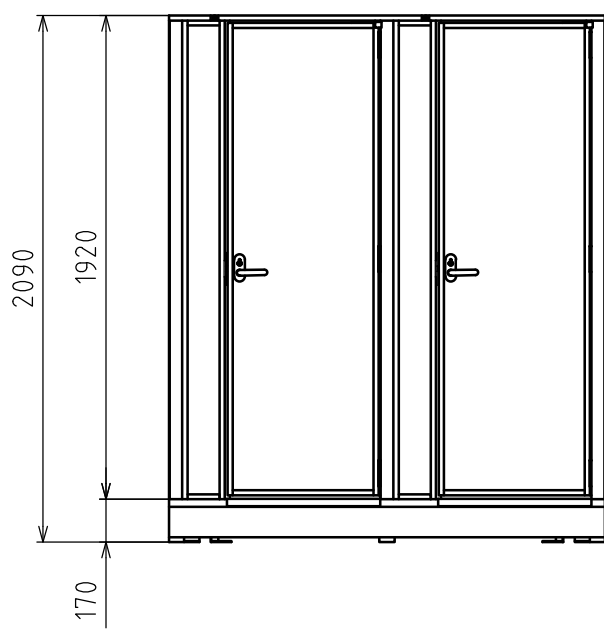

MU (エムユー) 洋式・洋式 (右吊り)

本体	
フレーム	スチール (亜鉛めっき)
フロア	樹脂
パネル	鋼板, PS

洋式		
洋式便器 (壁排水)	2	陶器
密結型ロータンク	2	陶器
温水洗浄便座	2	樹脂
手すり	2	アルミ, 樹脂
柵付二連紙巻器	2	樹脂
擬音装置	2	-
便座除菌クリーナー	2	-
小物掛けフック	2	ステンレス
コンセント	2	-

重量 約300 kg
 電源 1φ2W (洋式・コンセント)
 給水 G1/2 めねじ (給水配管セット)
 排水 VU75 (排水配管セット)

- 注記
- 凍結の恐れのある地域では、現地で凍結対策を施してください。
 - 電気工事、配線工事は、電気工事が行ってください。
 - 製品の使用は予告なく変更する場合がございます。あらかじめご了承ください。

Hamanetsu

商品コード	1610010	管理番号	MUWRA00100			お客様確認 年 月 日
機種	MU-WW	作成日	2023	尺度	1:30	
名称	MU (エムユー) 洋式・洋式 (右吊り)		0220			