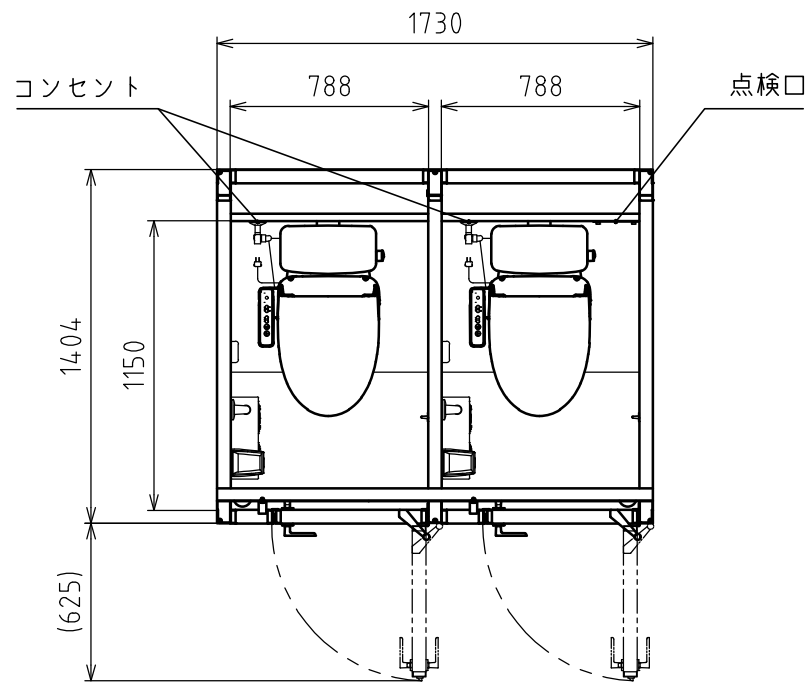

MU (エムユー) 洋式・洋式 (右吊り)

本体	
フレーム	スチール (亜鉛めっき)
フロア	樹脂
パネル	鋼板, PS

洋式		
洋式便器 (壁排水)	2	陶器
密結型ロータンク	2	陶器
温水洗浄便座	2	樹脂
手すり	2	アルミ, 樹脂
柵付二連紙巻器	2	樹脂
擬音装置	2	-
便座除菌クリーナー	2	-
小物掛けフック	2	ステンレス
コンセント	2	-

重量 約300 kg
 電源 1φ2W (洋式・コンセント)
 給水 G1/2 めねじ (給水配管セット)
 排水 VU75 (排水配管セット)

- 注記
- 凍結の恐れのある地域では、現地で凍結対策を施してください。
 - 電気工事、配線工事は、電気工事が行ってください。
 - 製品の使用は予告なく変更する場合がございます。あらかじめご了承ください。

Hamanetsu

商品コード	1610010	管理番号	MUWRA00100			お客様確認 年 月 日
機種	MU-WW	作成日	2023	尺度	1:30	
名称	MU (エムユー) 洋式・洋式 (右吊り)		0220			